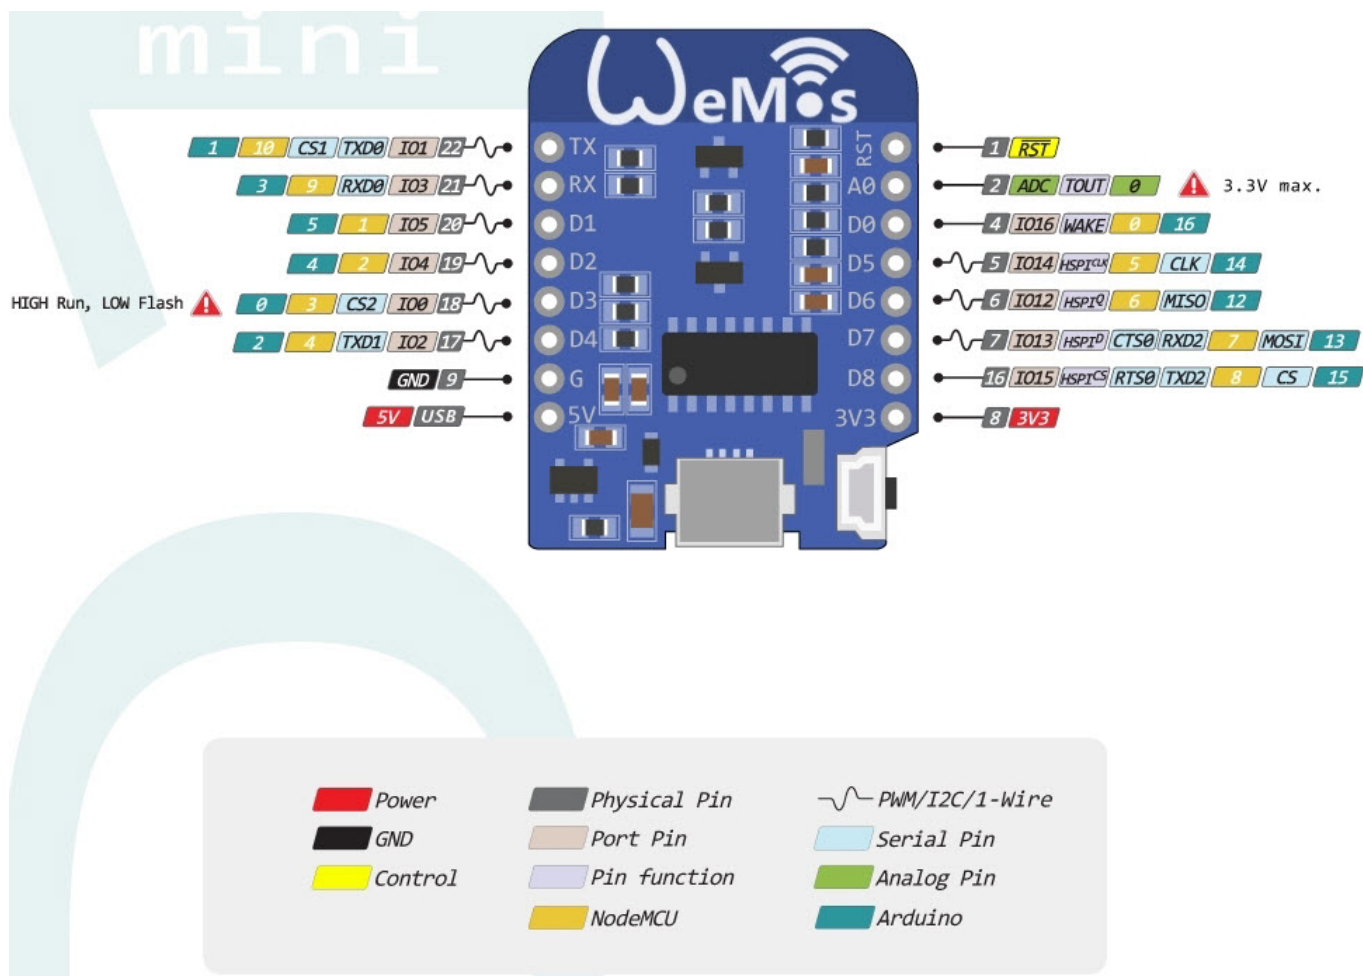

Diagrama de conexiones para prototipos

Tarjeta Wemos

Tarjeta Uber

From:
<http://wiki.unloquer.org/> -

Permanent link:
<http://wiki.unloquer.org/personas/brolin/proyectos/diagramapines>

Last update: **2017/07/12 14:37**