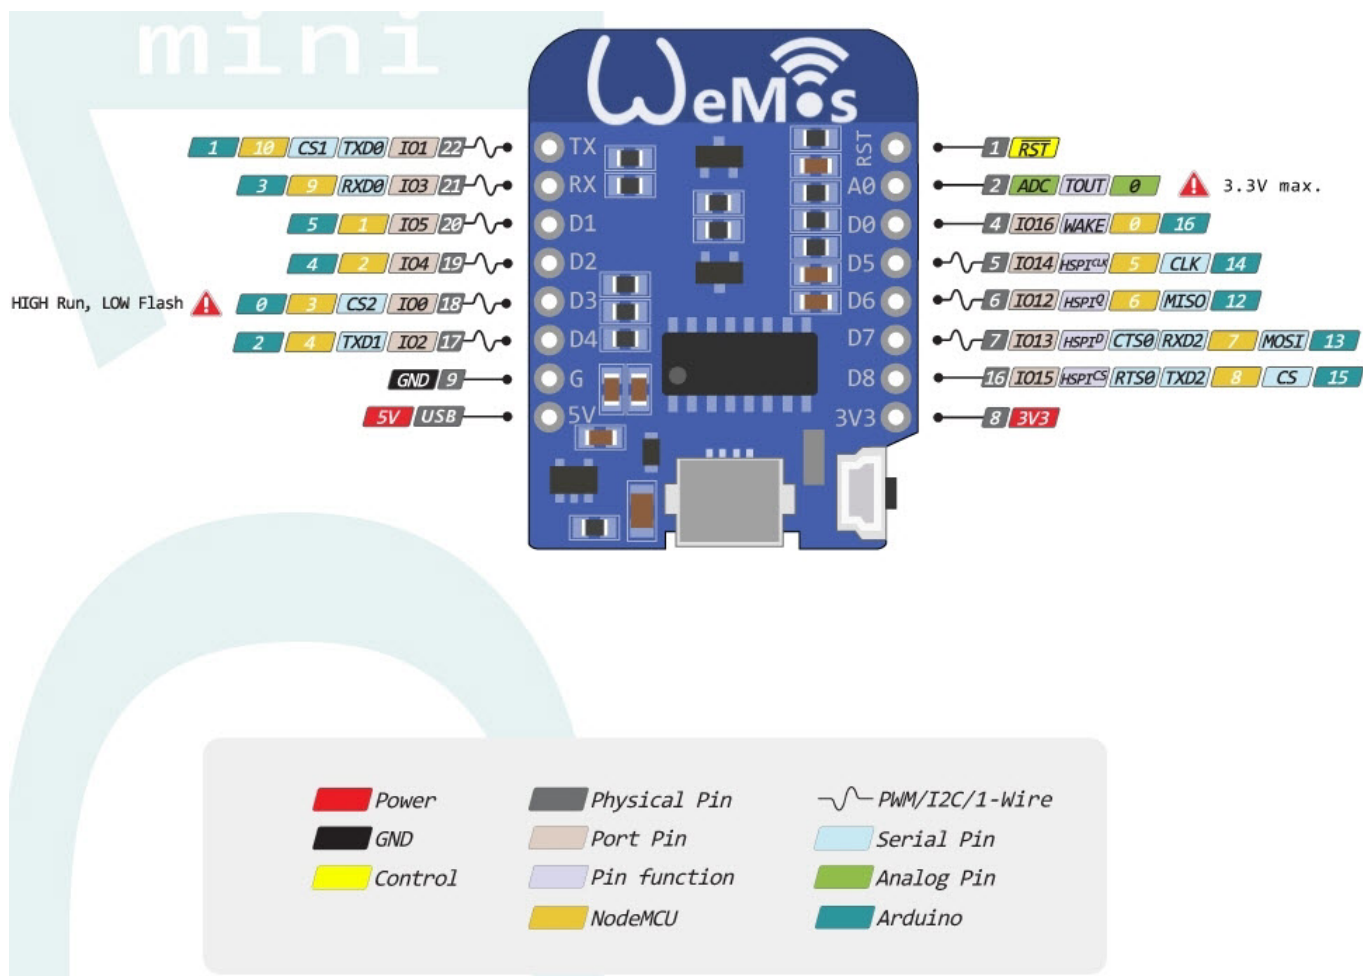

# Diagrama de conexiones para prototipos

## Tarjeta Wemos

## Tarjeta Uber

From:  
<http://wiki.unloquer.org/> -

Permanent link:  
<http://wiki.unloquer.org/personas/brolin/proyectos/diagramapines>

Last update: **2017/07/12 14:37**