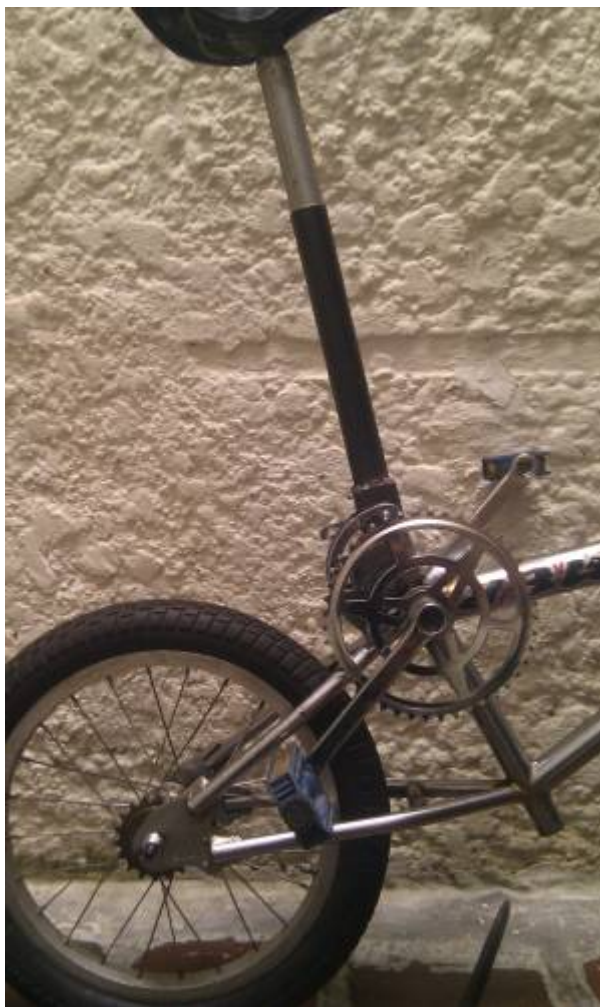

# DOCUMENTACION BICICLETA PLEGABLE A PARTIR DE UNA BICI VIEJA Y PARTES DE MONOPATIN

La necesidad de transportarse y poder guardar y reducir de tamaño el vehículo, hace un gran atractivo a la hora de moverse por lugares donde los espacios son mas pequeños, estos inmobiliarios en la actualidad tienen esas características, así que esto me llevo a prototipar un diseño de bici-plegable que se pueda guardar y tener sin ocupar demasiado espacio. El diseño esta basado en un chasis de bicicleta de niño ya que por las características del tamaño cuenta con las medidas necesitadas, esto porque el sistema de plegado o doblar la bicicleta seria ubicado en la parte superior de la bicicleta específicamente en la parte de la dirección y la parte de asiento, haciendo que estas dos partes mencionadas se plegaran y así la bicicleta doblada quedaría solamente del tamaño del marco o chasis, reduciendo en gran parte el tamaño.(50%)

El sistema de acoplamiento de las piezas de plegado fueron adaptadas de unos viejos mono patines, exactamente donde se pliegan a la altura del la parte inferior del sistema de dirección. Este sistema fue modificado para adaptarse a la bicicleta haciendo unas modificaciones como extensión y reforzamiento de las piezas.

### Chasis o marco de bicicleta de niño rin 16"

### Sistema de apoyo del asiento