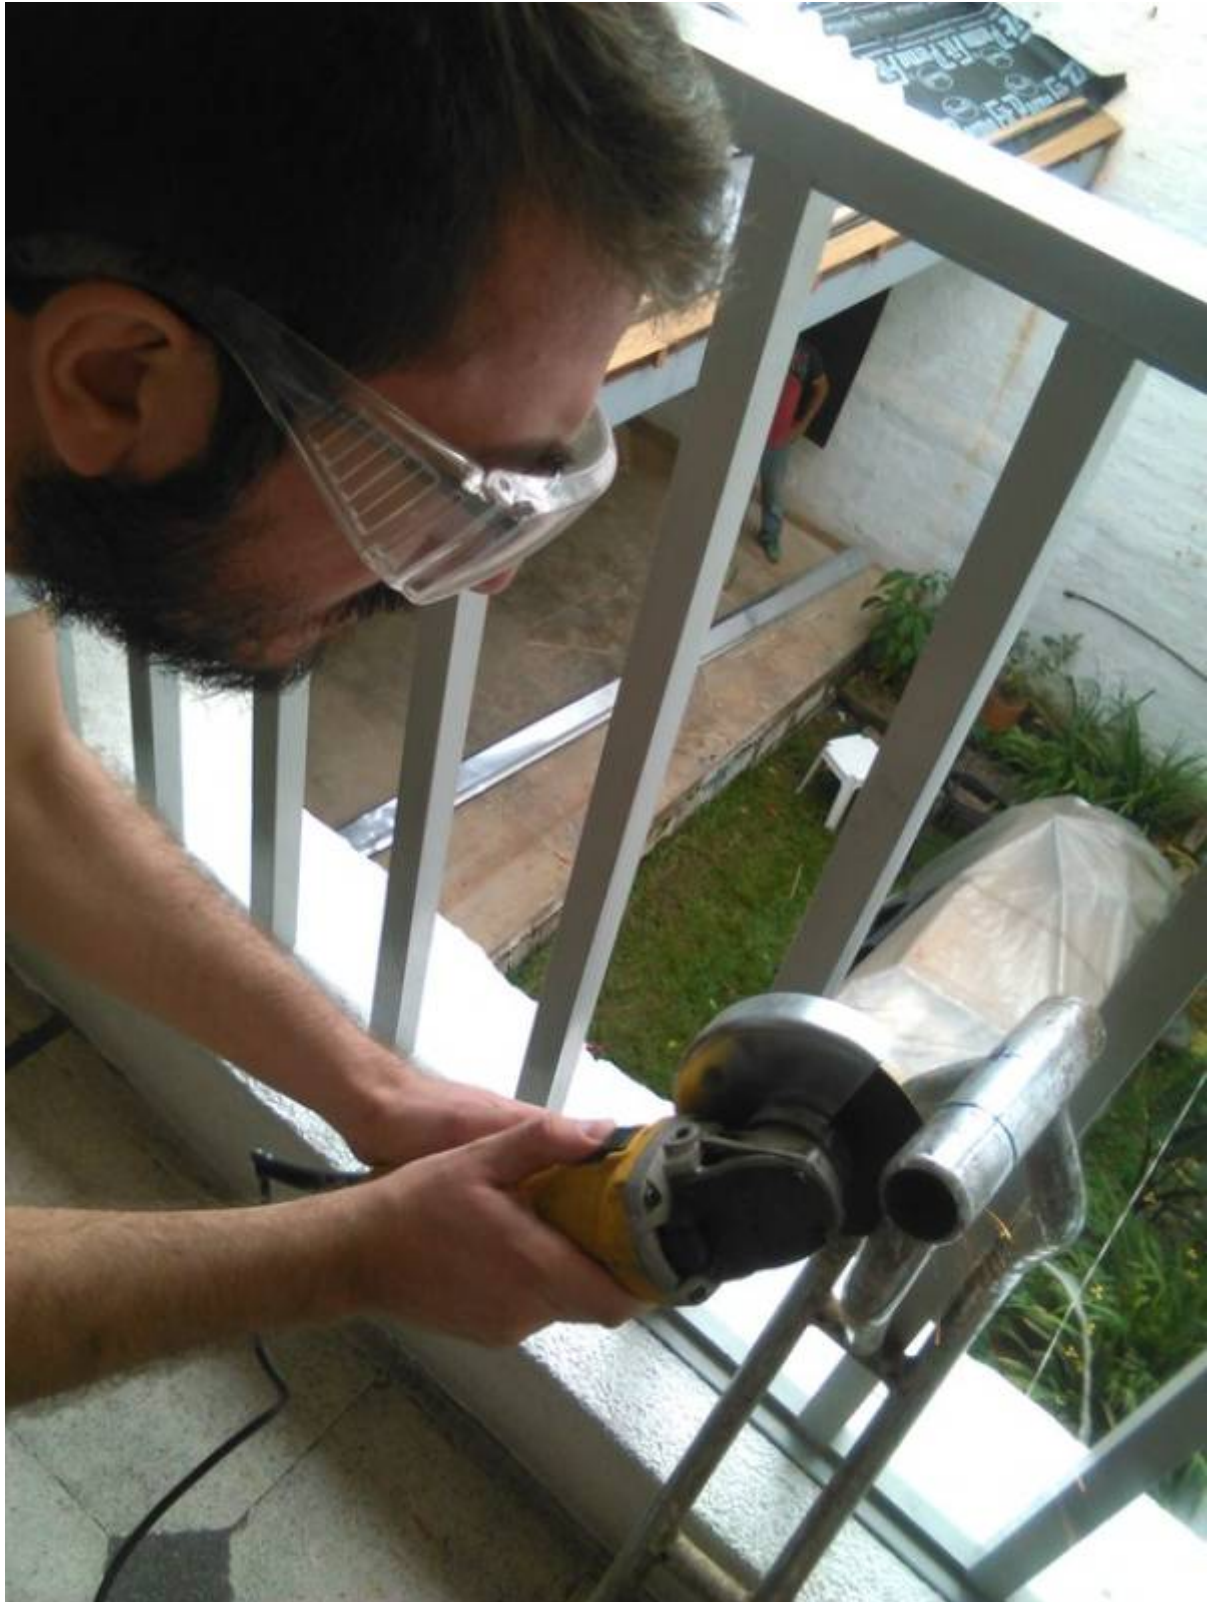

# trailer para bicicletas

Last update: 2016/10/29 04:19 personas:checho:proyectos:remolque\_bicicletas [https://wiki.unloquer.org/personas/checho/proyectos/remolque\\_bicicletas?rev=1477714761](https://wiki.unloquer.org/personas/checho/proyectos/remolque_bicicletas?rev=1477714761)