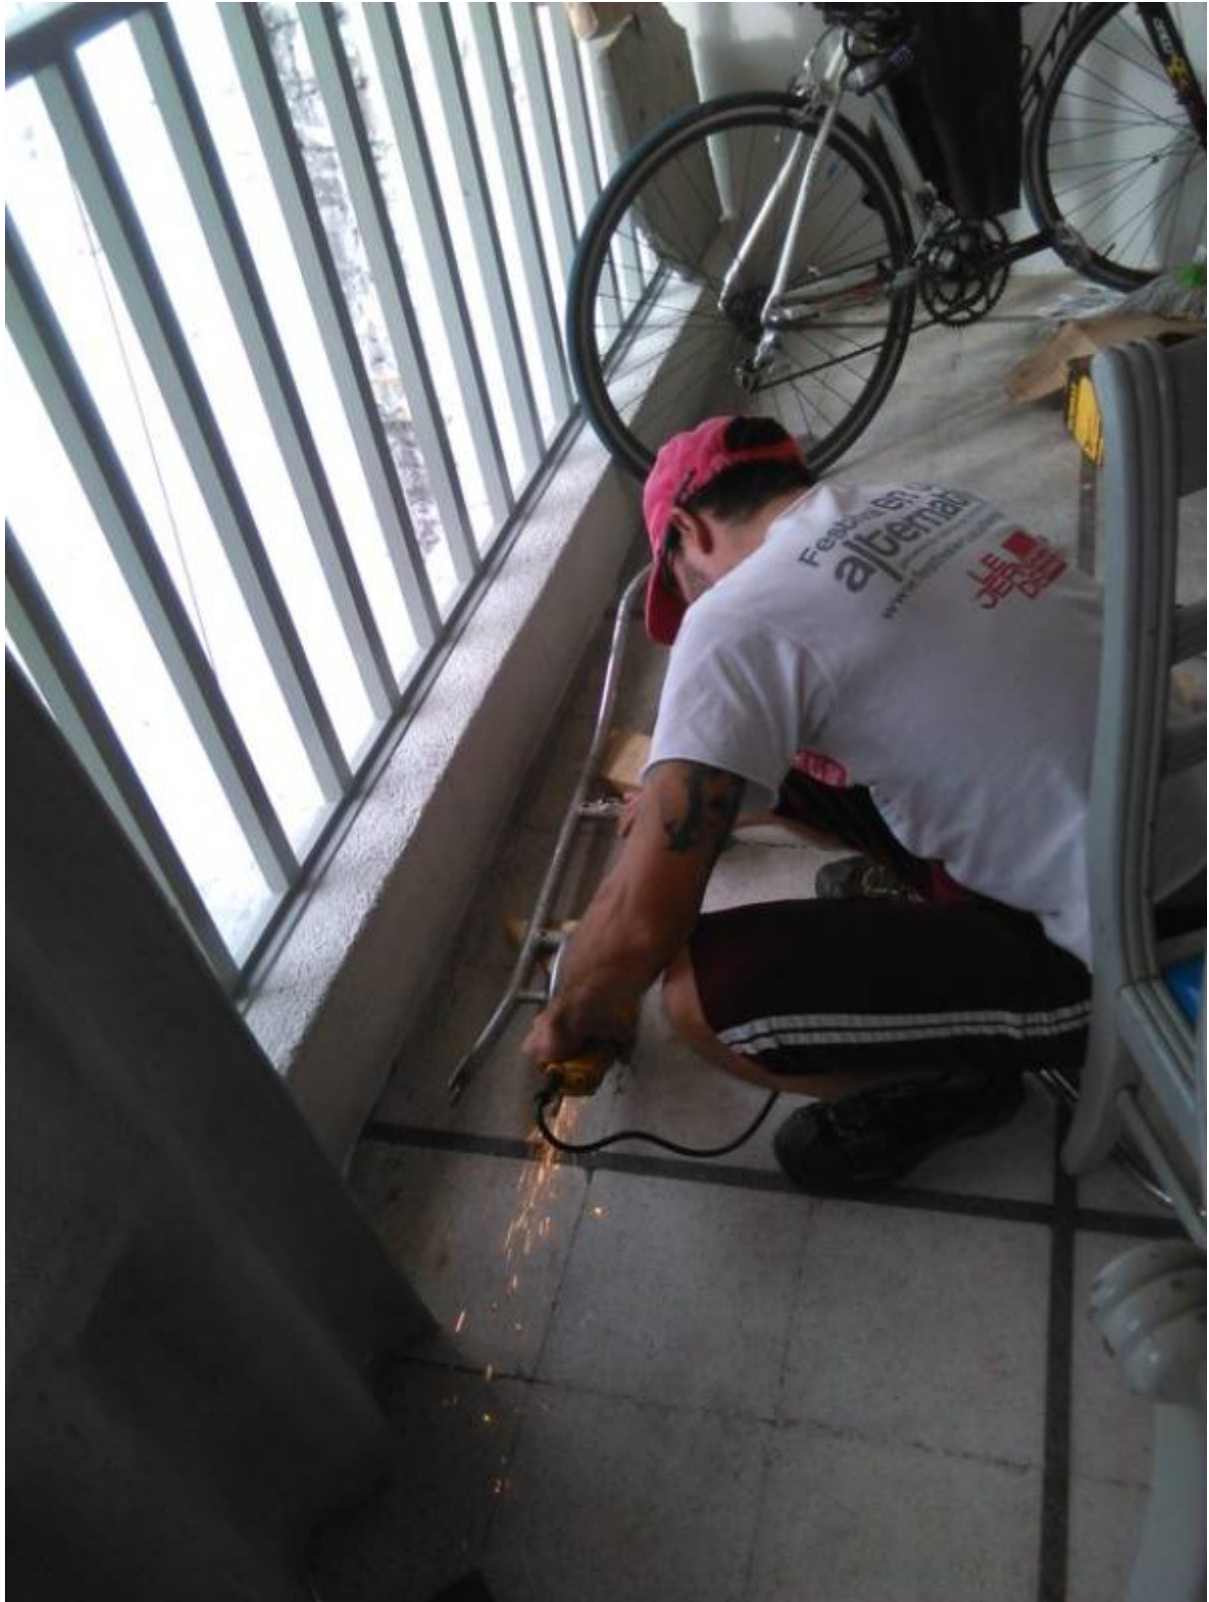

# trailer para bicicletas

Last update: 2016/10/29 04:19 personas:checho:proyectos:remolque\_bicicletas [https://wiki.unloquer.org/personas/checho/proyectos/remolque\\_bicicletas?rev=1477714761](https://wiki.unloquer.org/personas/checho/proyectos/remolque_bicicletas?rev=1477714761)