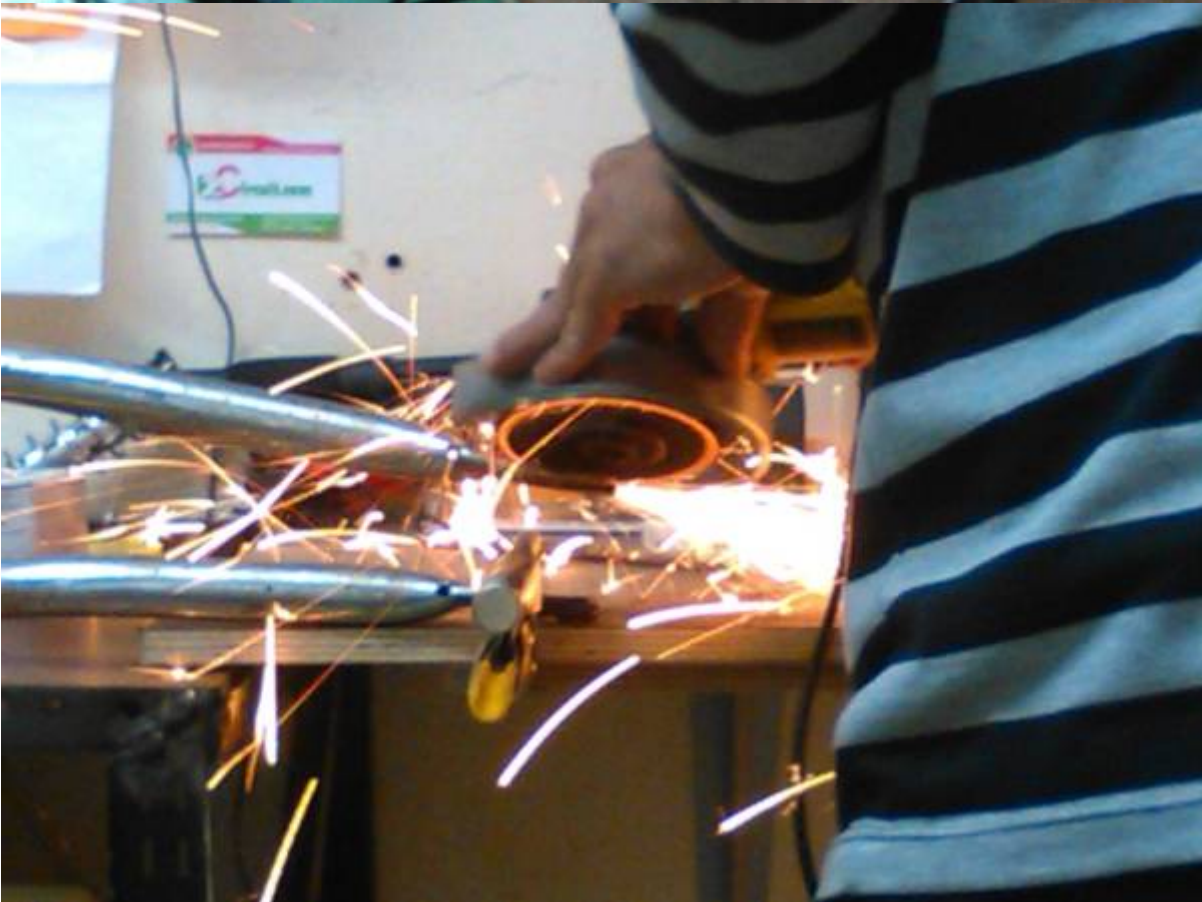

# trailer para bicicletas

Last update: 2016/10/29 04:19 personas:checho:proyectos:remolque\_bicicletas [https://wiki.unloquer.org/personas/checho/proyectos/remolque\\_bicicletas?rev=1477714761](https://wiki.unloquer.org/personas/checho/proyectos/remolque_bicicletas?rev=1477714761)