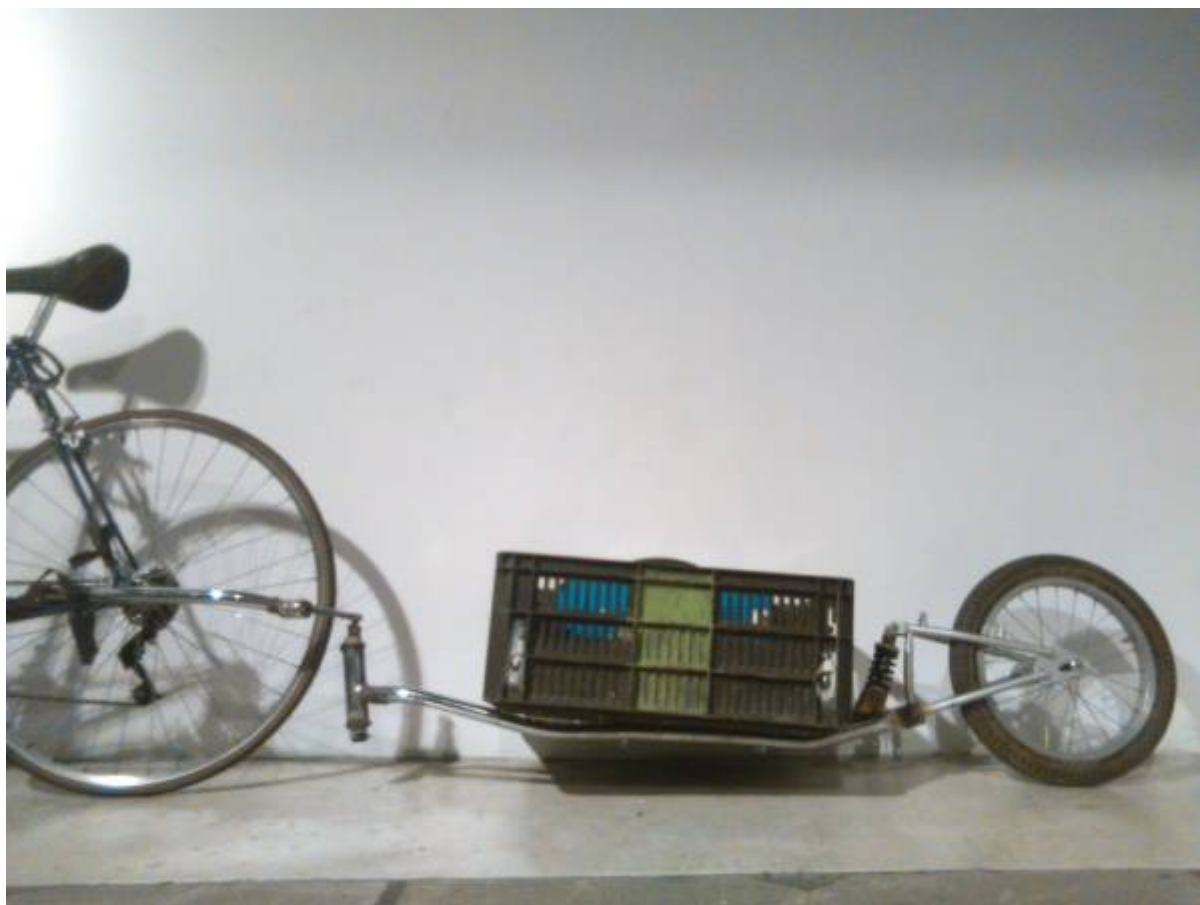

# trailer para bicicletas

Last update: 2016/10/29 04:19 personas:checho:proyectos:remolque\_bicicletas [https://wiki.unloquer.org/personas/checho/proyectos/remolque\\_bicicletas?rev=1477714761](https://wiki.unloquer.org/personas/checho/proyectos/remolque_bicicletas?rev=1477714761)