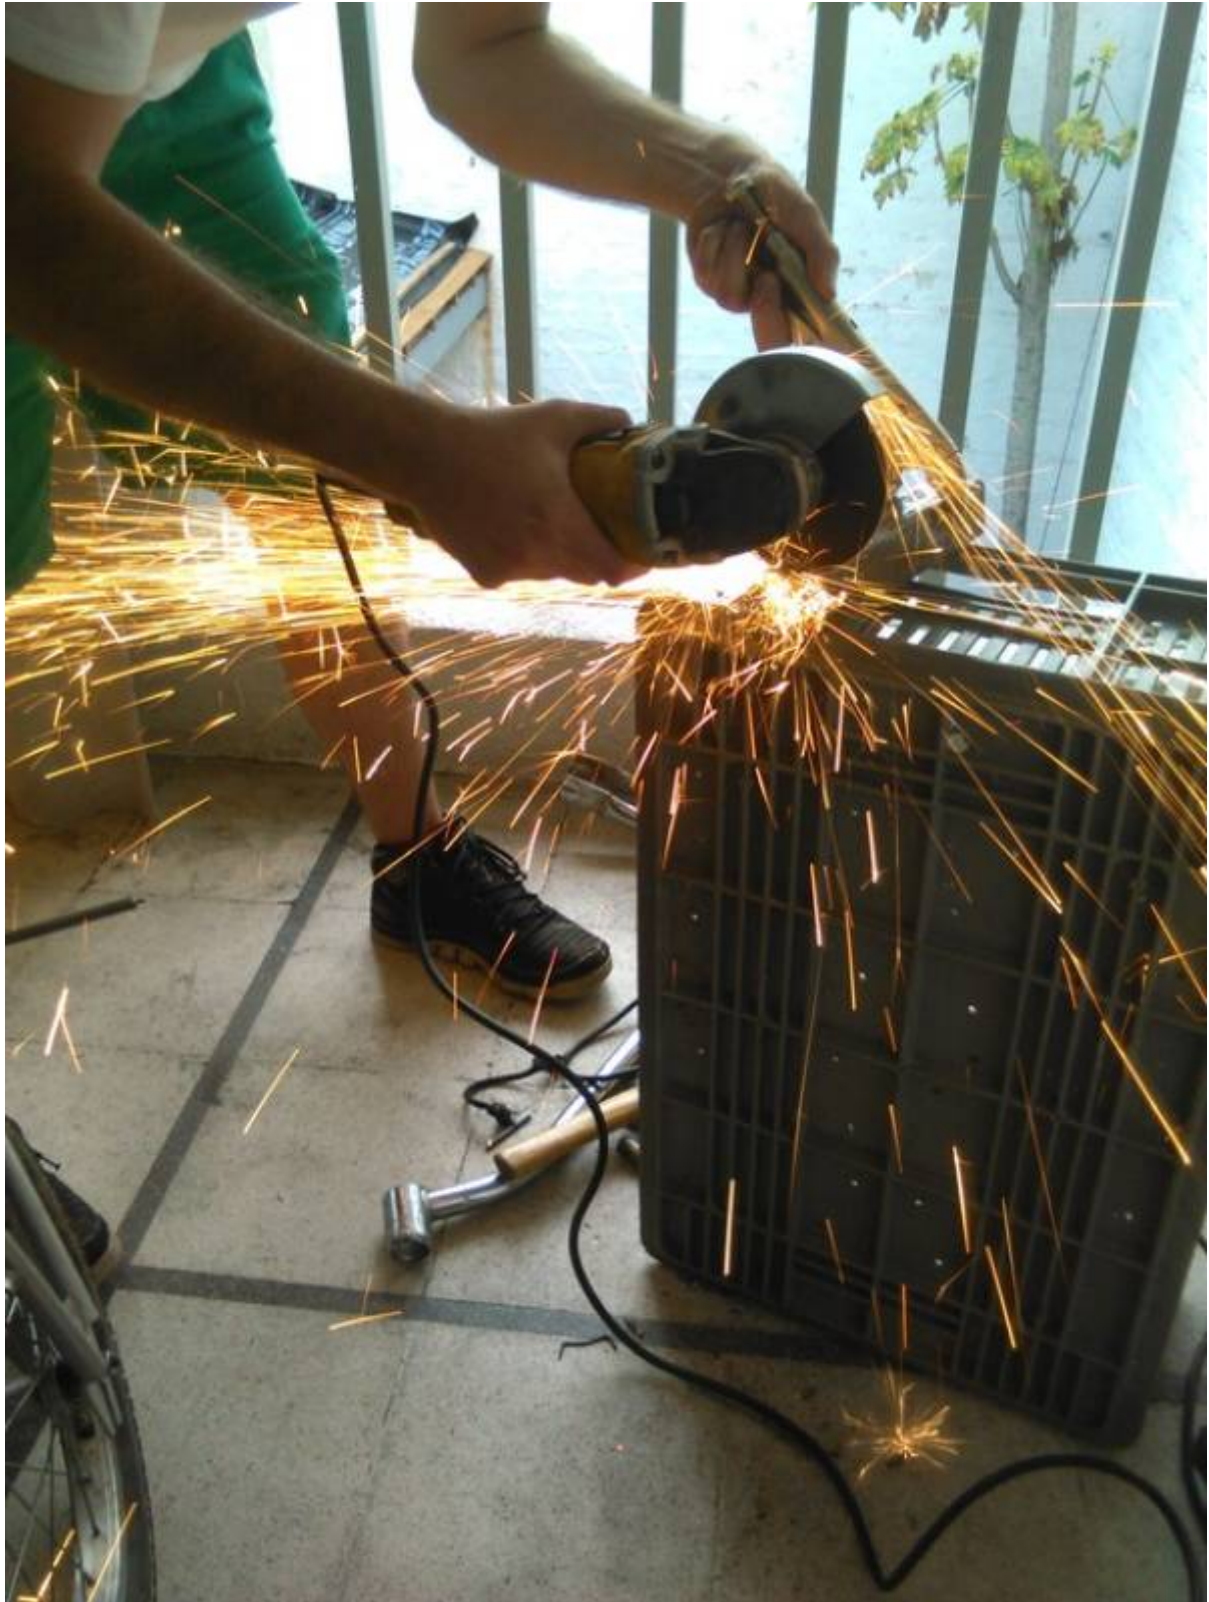

# trailer para bicicletas

Last update: 2016/10/29 04:19 personas:checho:proyectos:remolque\_bicicletas [https://wiki.unloquer.org/personas/checho/proyectos/remolque\\_bicicletas?rev=1477714761](https://wiki.unloquer.org/personas/checho/proyectos/remolque_bicicletas?rev=1477714761)