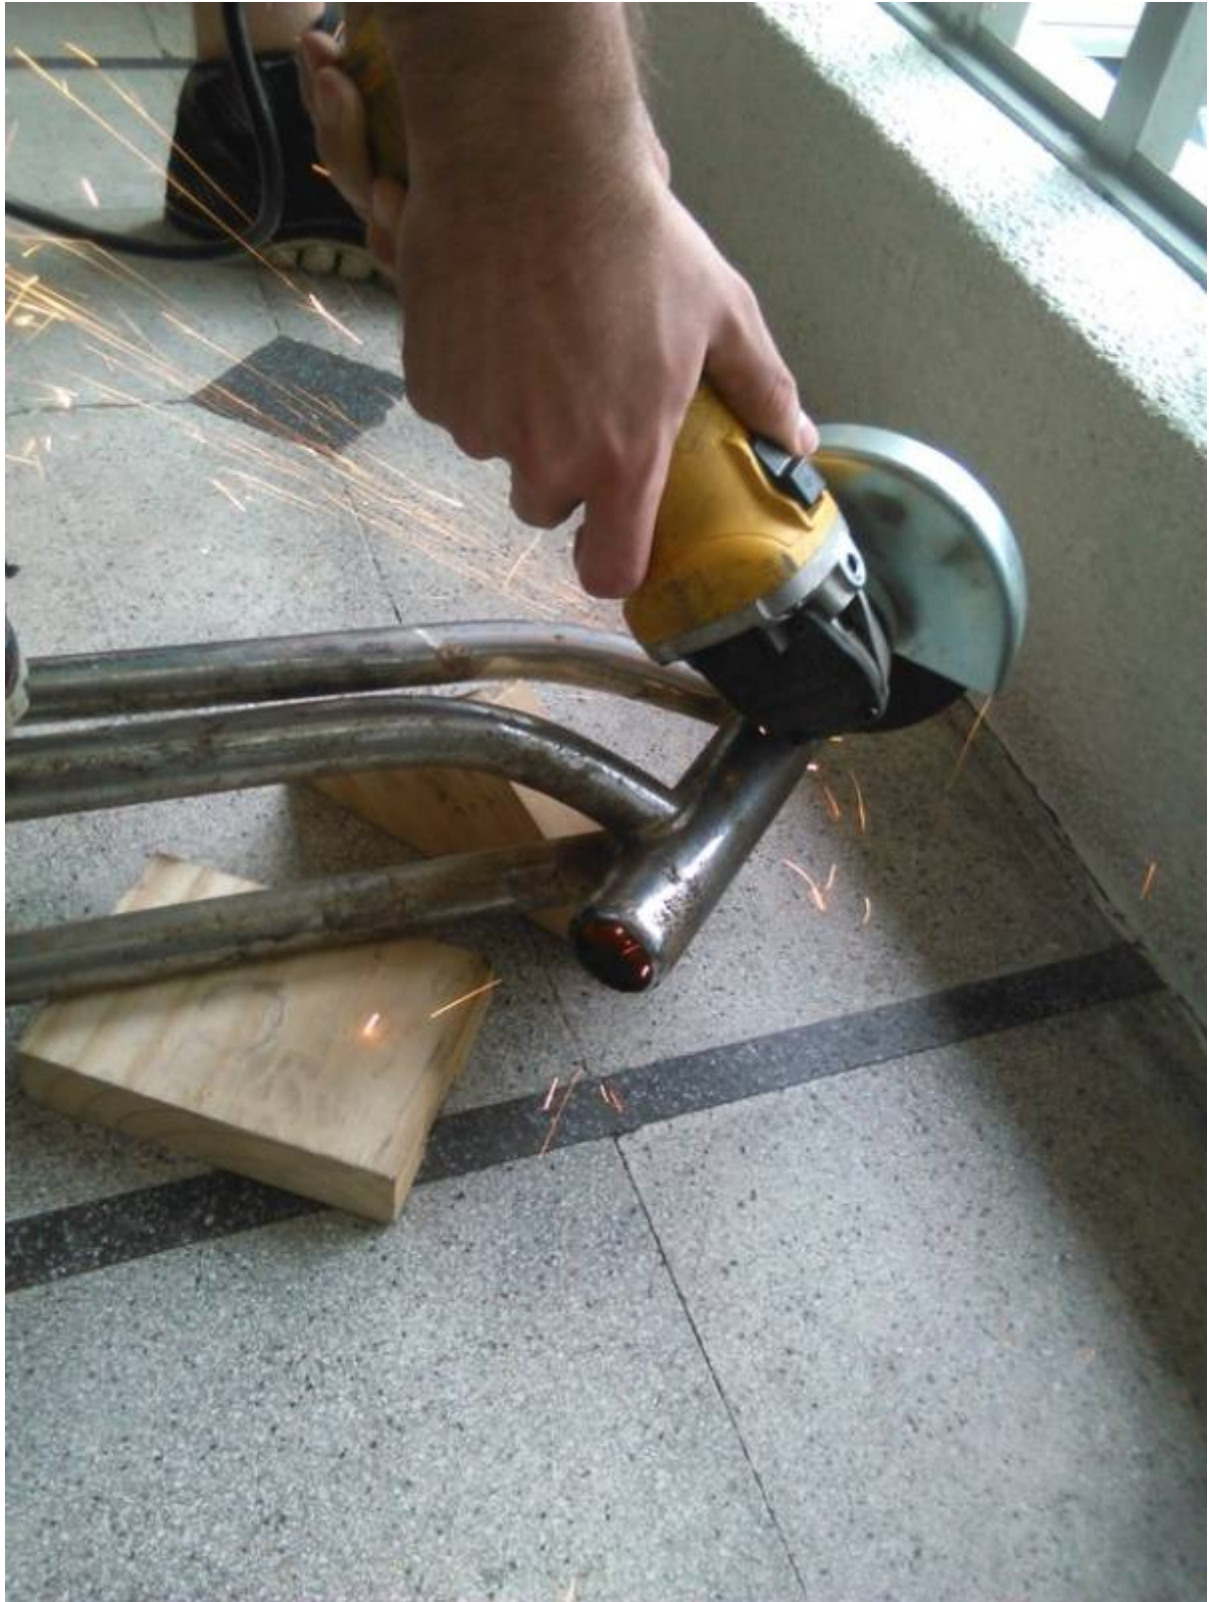

# trailer para bicicletas

Last update: 2016/10/29 04:19 personas:checho:proyectos:remolque\_bicicletas [https://wiki.unloquer.org/personas/checho/proyectos/remolque\\_bicicletas?rev=1477714761](https://wiki.unloquer.org/personas/checho/proyectos/remolque_bicicletas?rev=1477714761)