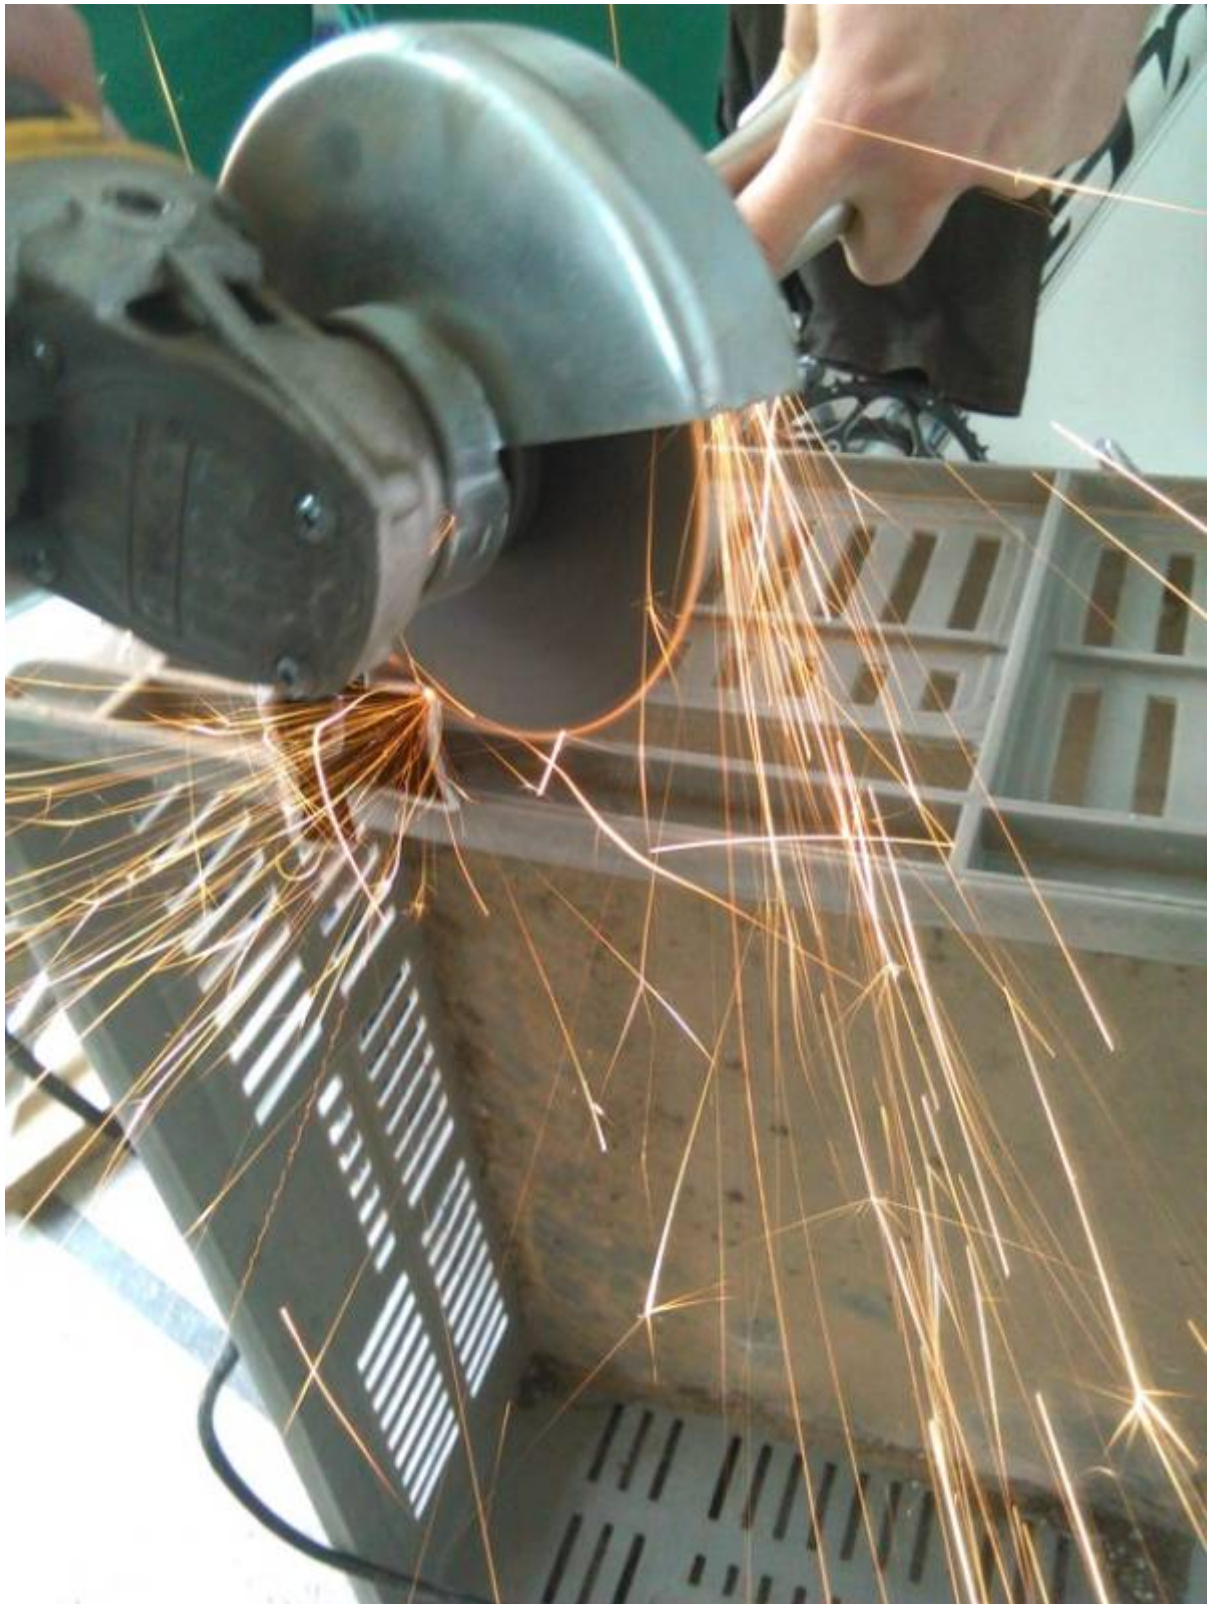

# trailer para bicicletas

Last update: 2016/10/29 04:19 personas:checho:proyectos:remolque\_bicicletas [https://wiki.unloquer.org/personas/checho/proyectos/remolque\\_bicicletas?rev=1477714761](https://wiki.unloquer.org/personas/checho/proyectos/remolque_bicicletas?rev=1477714761)