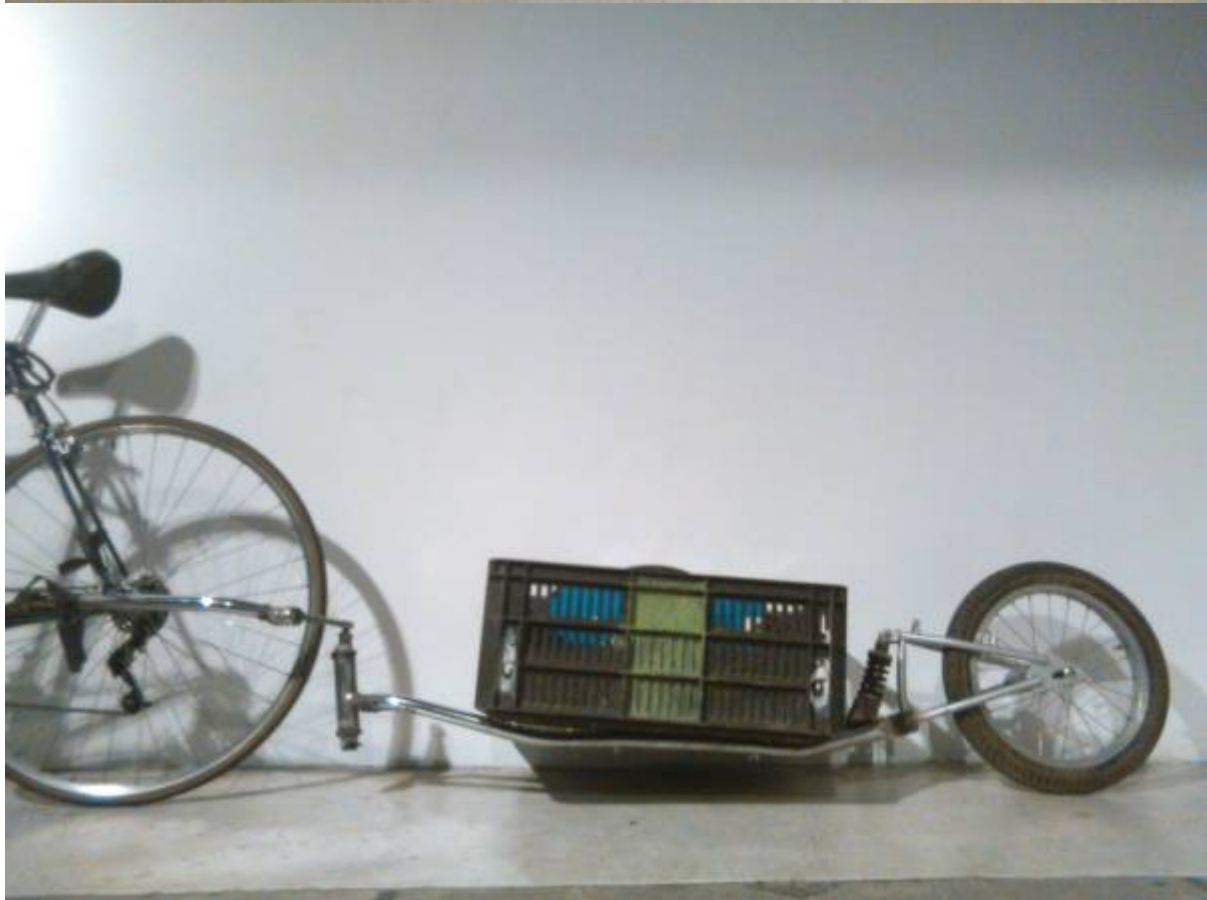

trailer para bicicletas

Probando el trailer . primer ensayo

El trailer se comporto bien aunque salieron aflore algunos detalles.

En los giros pronunciados se comporto bien.

From:
<https://wiki.unloquer.org/> -

Permanent link:
https://wiki.unloquer.org/personas/checho/proyectos/remolque_bicicletas?rev=1477715372

Last update: **2016/10/29 04:29**