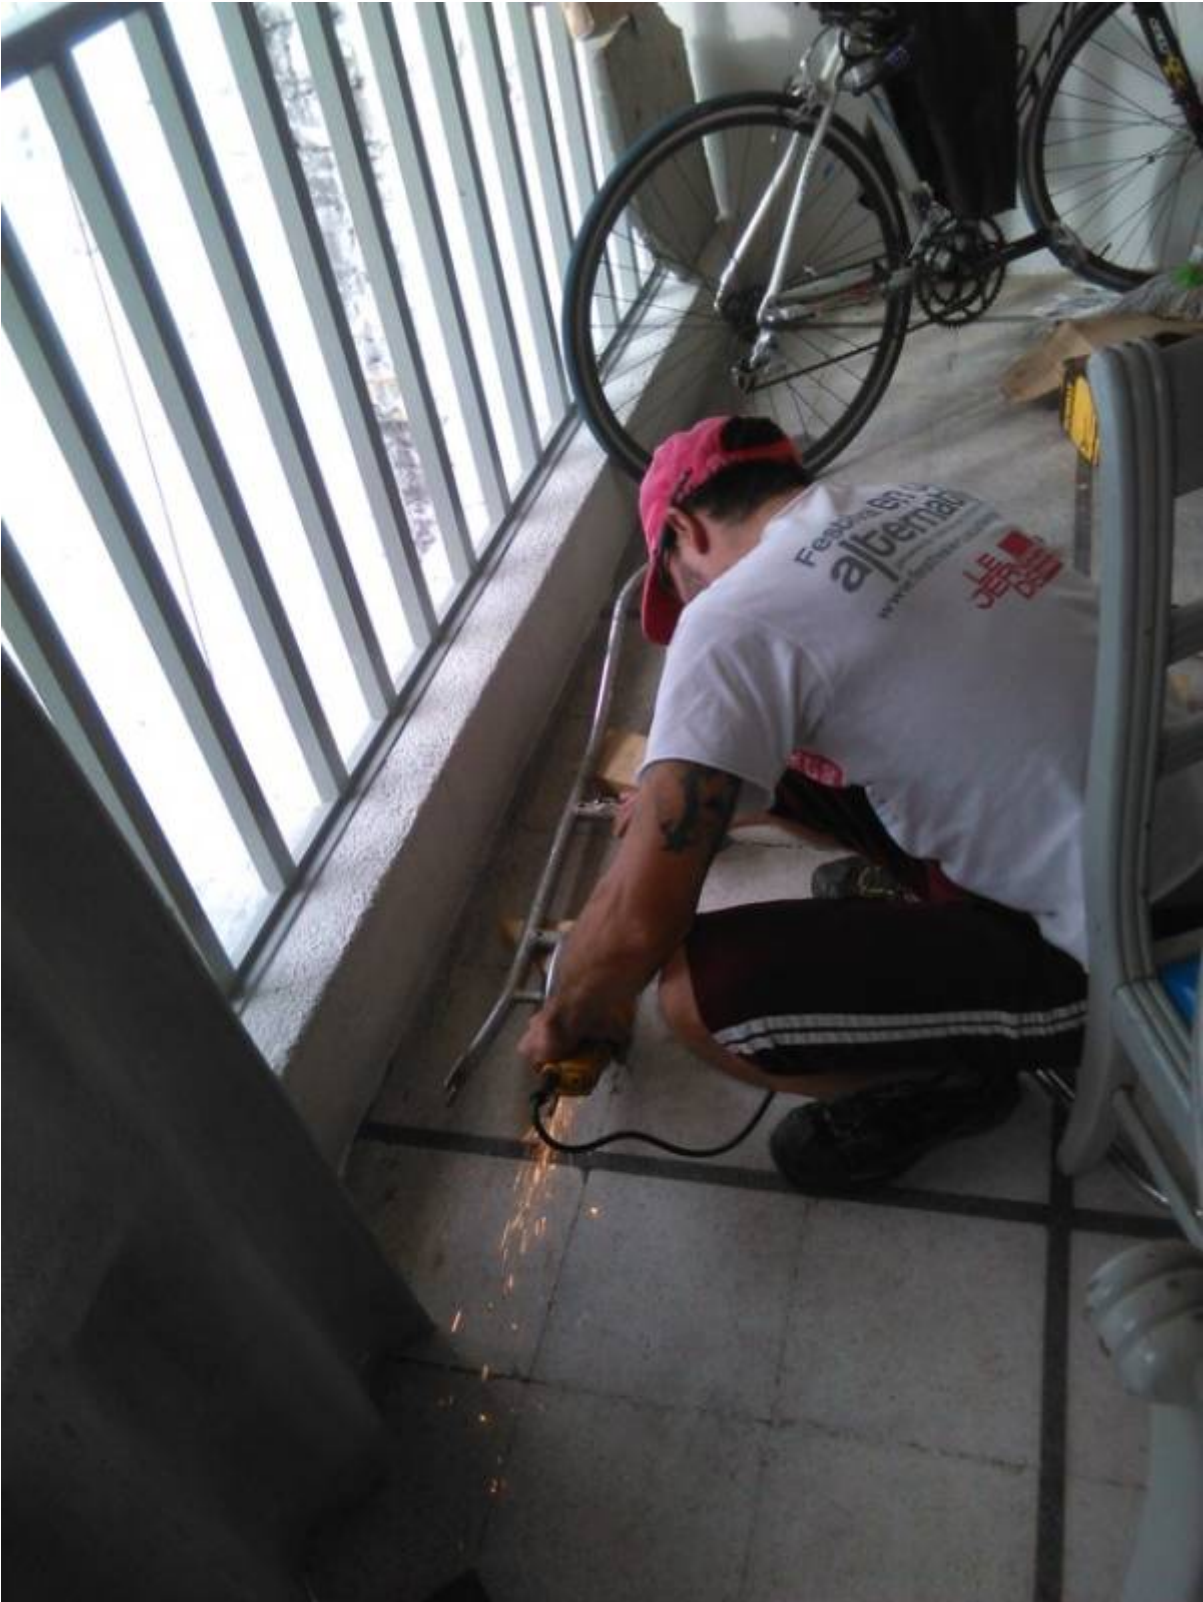

trailer para bicicletas

Probando el trailer . primer ensayo

El trailer se comporto bien aunque salieron aflore algunos detalles.

En los giros pronunciados se comporto bien.

En el taller donde se compraron las piezas, haciendo la presentacion de ellas.

Para este trailer se busco integrarle una suspensión para alivianar los desniveles de la calle.

Para el chasis o soporte principal se utilizo un viejo monopatín.

From:
<https://wiki.unloquer.org/> -

Permanent link:
https://wiki.unloquer.org/personas/checho/proyectos/remolque_bicicletas?rev=1477716116