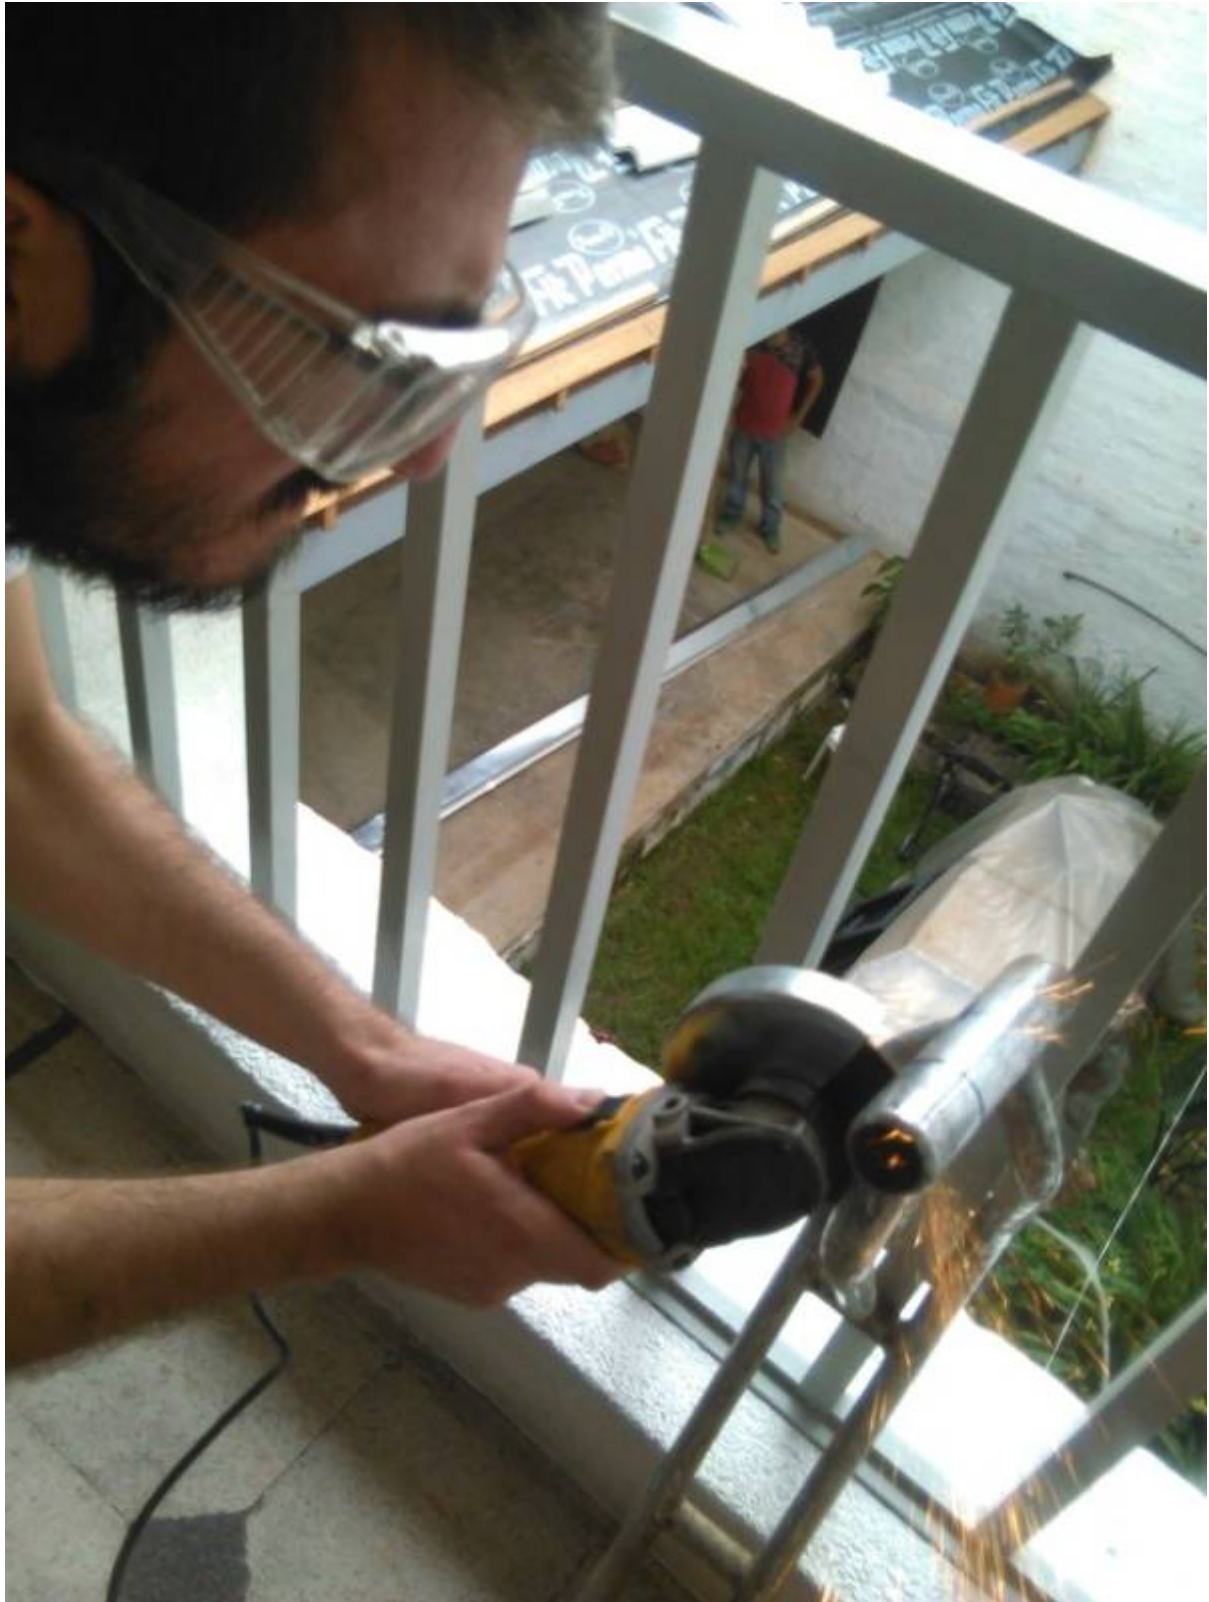

trailer para bicicletas

Probando el trailer . primer ensayo

El trailer se comporto bien aunque salieron aflore algunos detalles.

En los giros pronunciados se comporto bien.

En el taller donde se compraron las piezas, haciendo la presentacion de ellas.

Para este trailer se busco integrarle una suspensión para alivianar los desniveles de la calle.

Para el chasis o soporte principal se utilizo un viejo monopatín.

From:
<https://wiki.unloquer.org/> -

Permanent link:
https://wiki.unloquer.org/personas/checho/proyectos/remolque_bicicletas?rev=1477716116