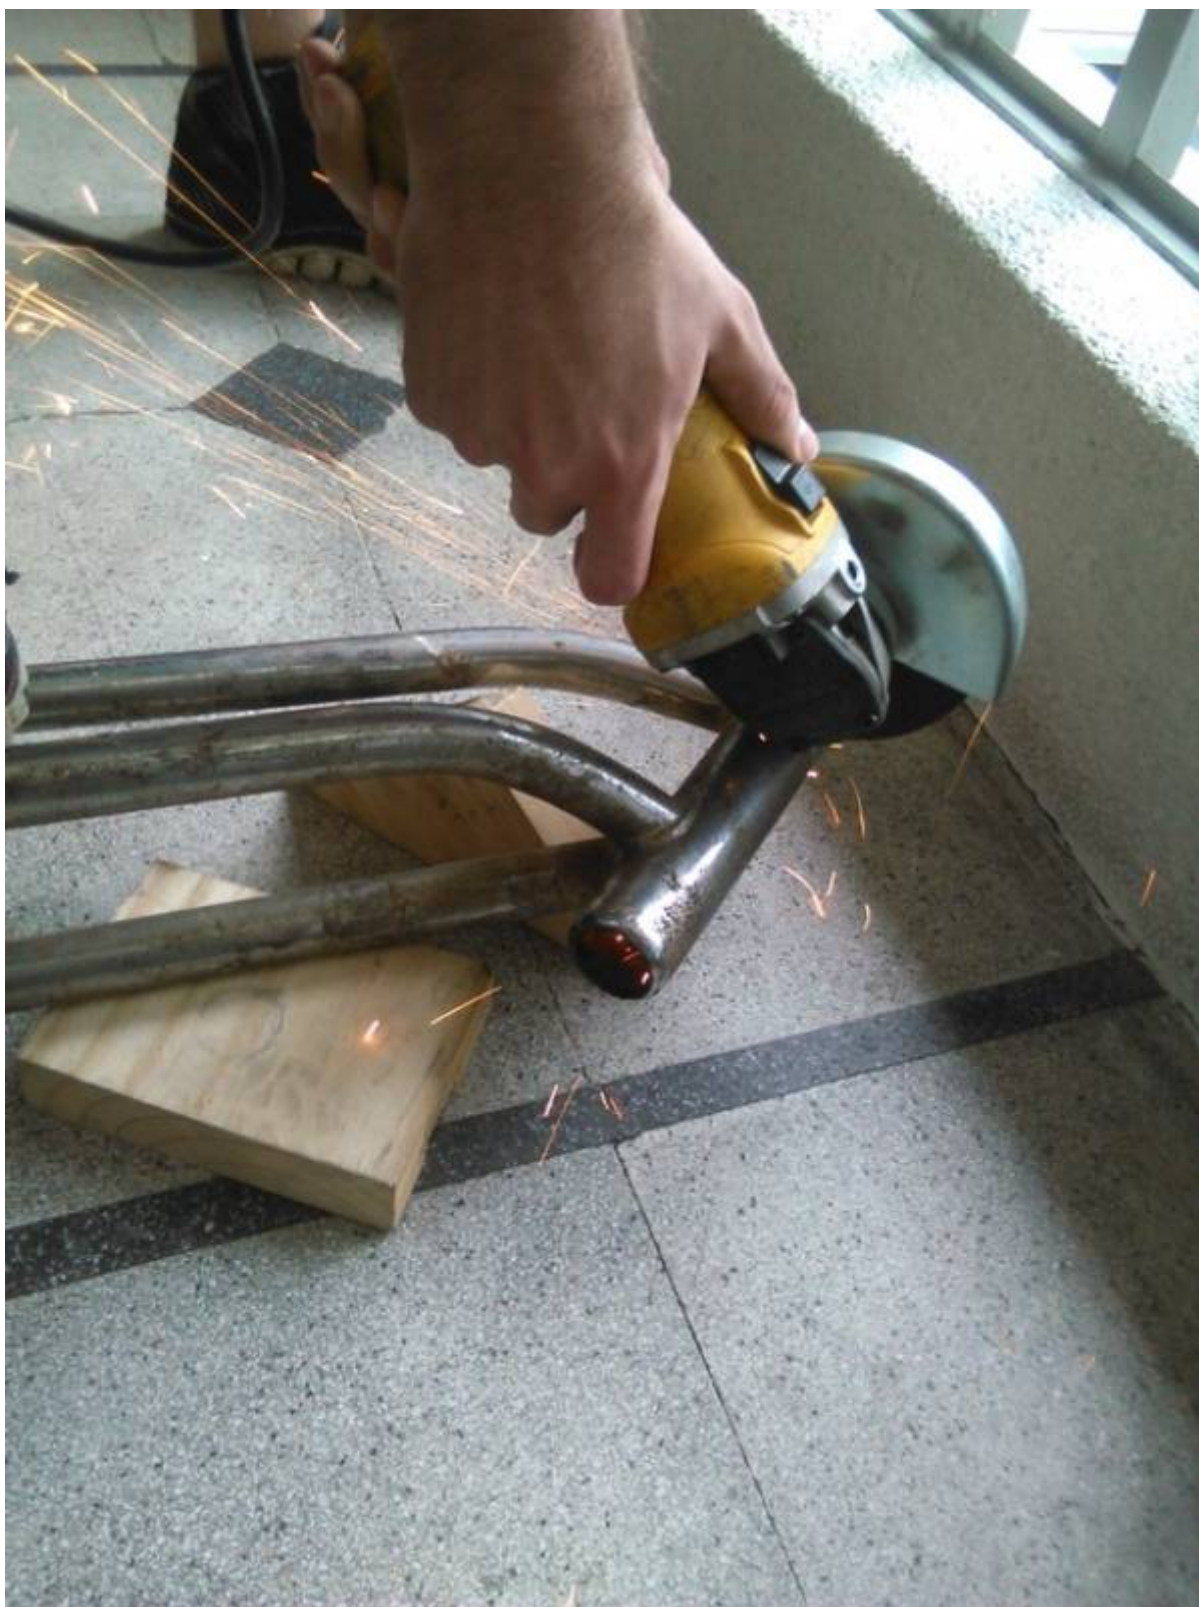

trailer para bicicletas

Probando el trailer . primer ensayo

El trailer se comporto bien aunque salieron aflore algunos detalles.

En los giros pronunciados se comporto bien.

En el taller donde se compraron las piezas, haciendo la presentacion de ellas.

Para este trailer se busco integrarle una suspensión para alivianar los desniveles de la calle.

Para el chasis o soporte principal se utilizo un viejo monopatín.

From:
<https://wiki.unloquer.org/> -

Permanent link:
https://wiki.unloquer.org/personas/checho/proyectos/remolque_bicicletas?rev=1477716116