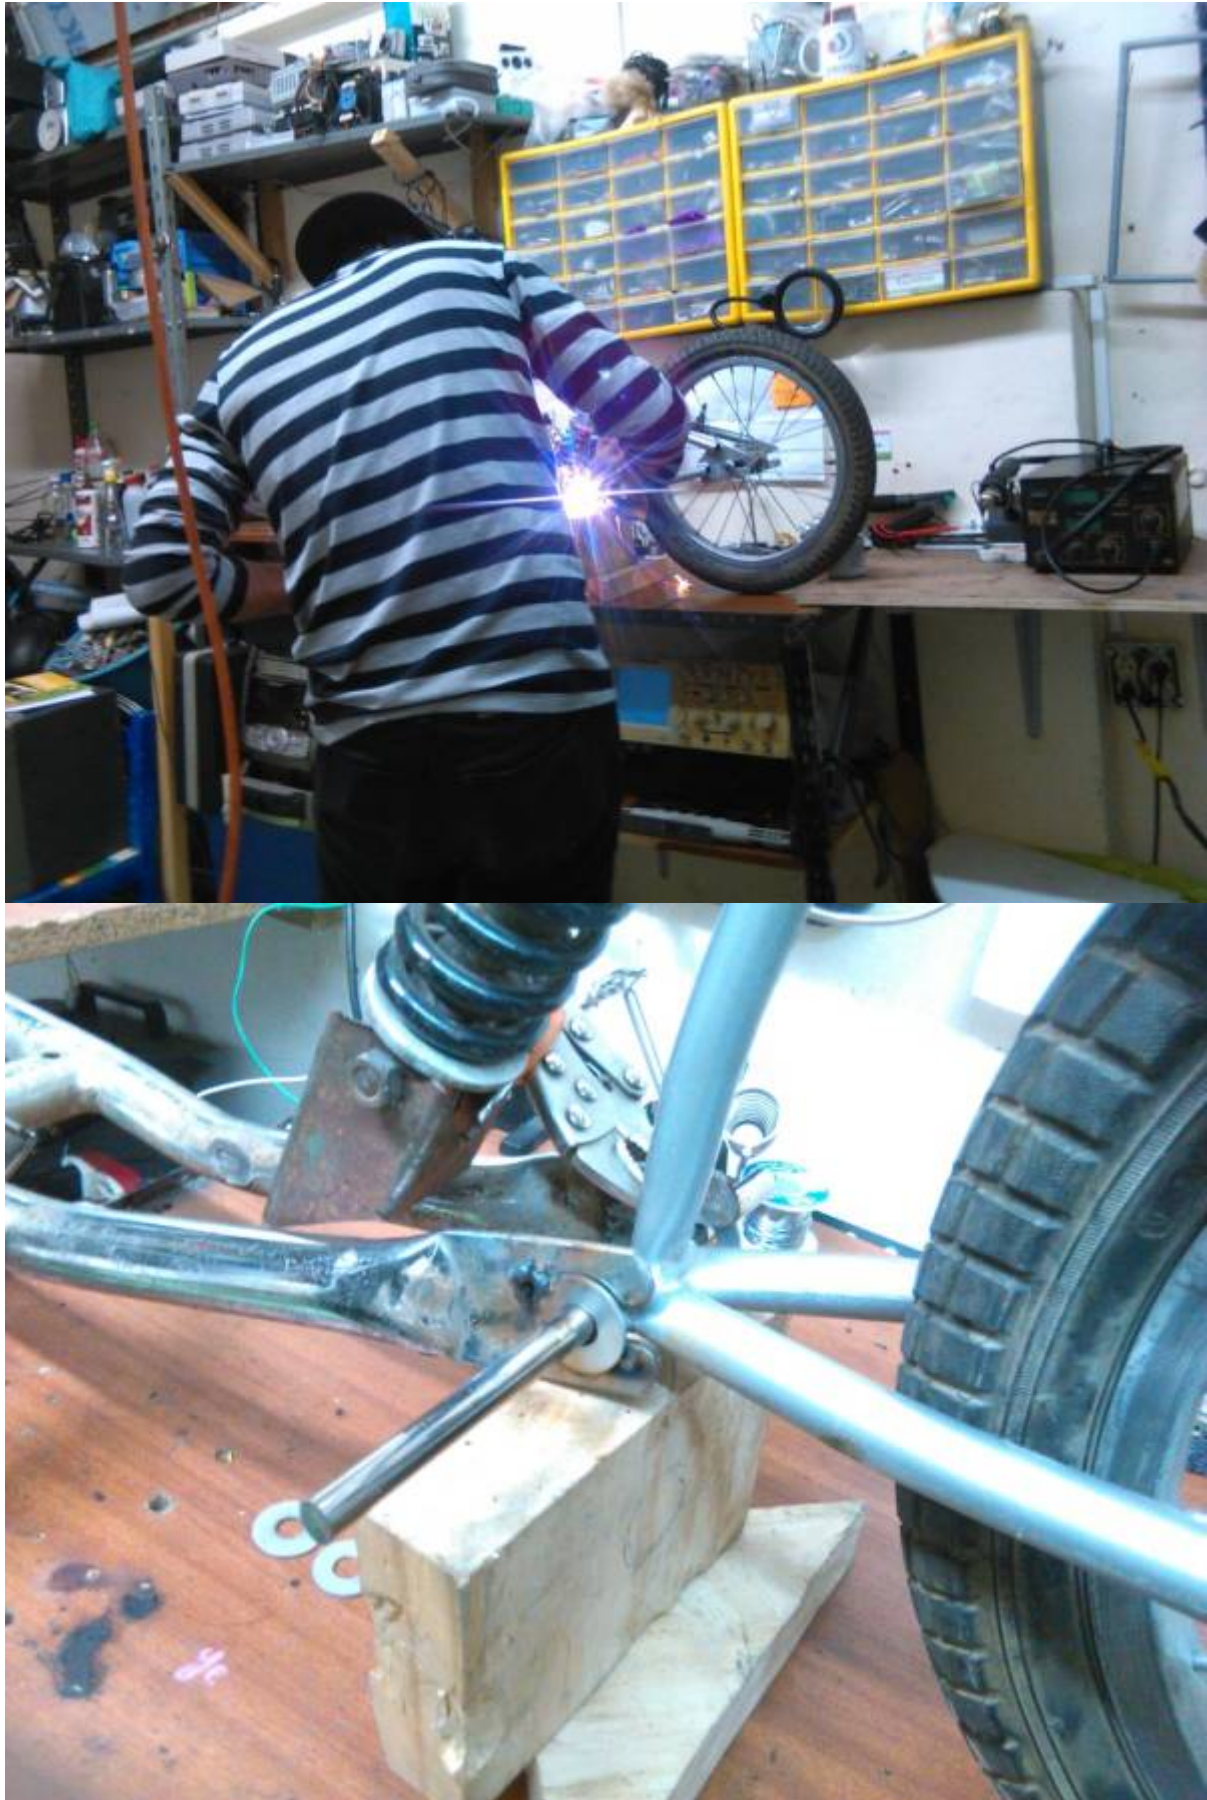

## Probando el trailer . primer ensayo

El trailer se comporto bien aunque salieron aflore algunos detalles.

En los giros pronunciados se comporto bien.

En el taller donde se compraron las piezas, haciendo la presentacion de ellas.

Para este trailer se busco integrarle una suspensión para alivianar los desniveles de la calle.

Para el chasis o soporte principal se utilizo un viejo monopatín.

From:  
<https://wiki.unloquer.org/> -

Permanent link:  
[https://wiki.unloquer.org/personas/checho/proyectos/remolque\\_bicicletas?rev=1477716116](https://wiki.unloquer.org/personas/checho/proyectos/remolque_bicicletas?rev=1477716116)