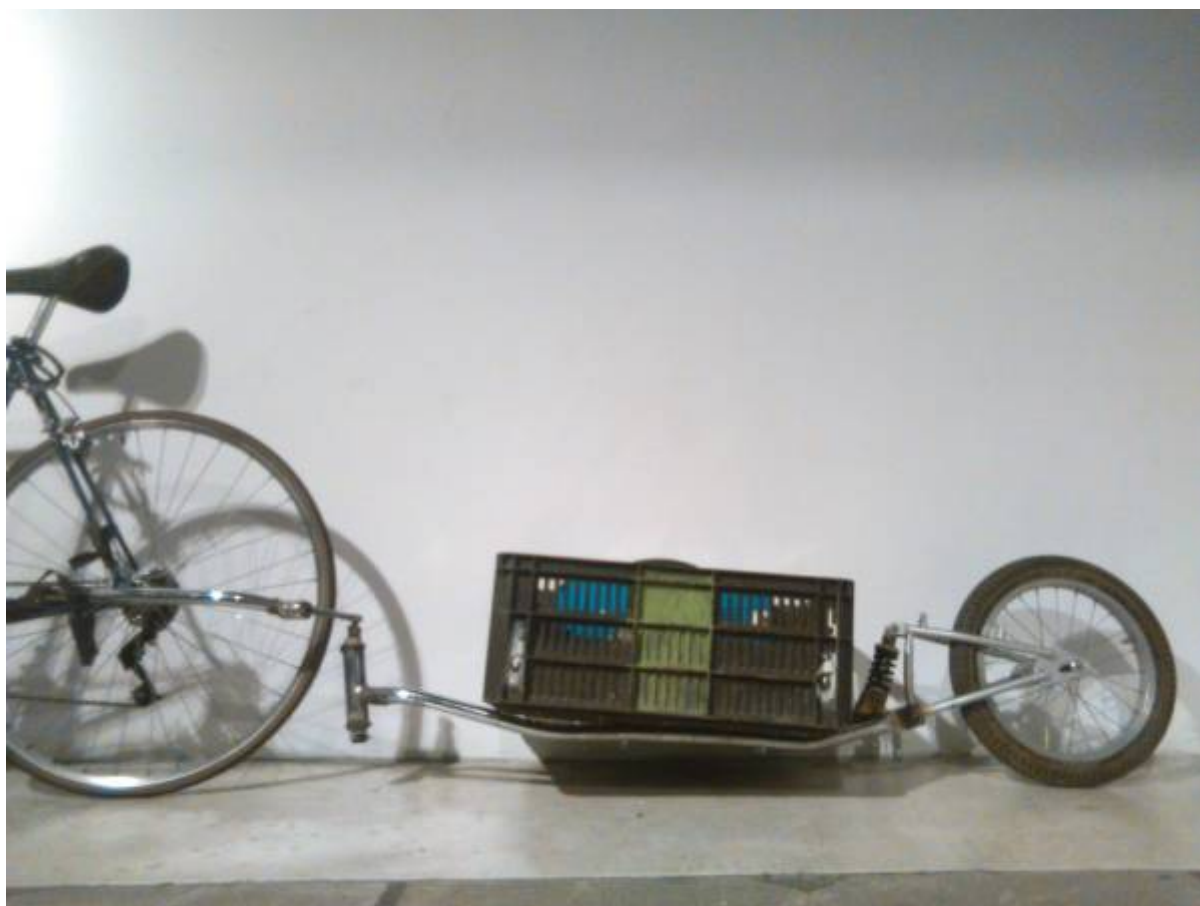

Para este trailer se busco integrarle una suspensión para alivianar los desniveles de la calle.

Para el chasis o soporte principal se utilizo un viejo monopatín.

From:  
<https://wiki.unloquer.org/> -

Permanent link:  
[https://wiki.unloquer.org/personas/checho/proyectos/remolque\\_bicicletas?rev=1477716116](https://wiki.unloquer.org/personas/checho/proyectos/remolque_bicicletas?rev=1477716116)