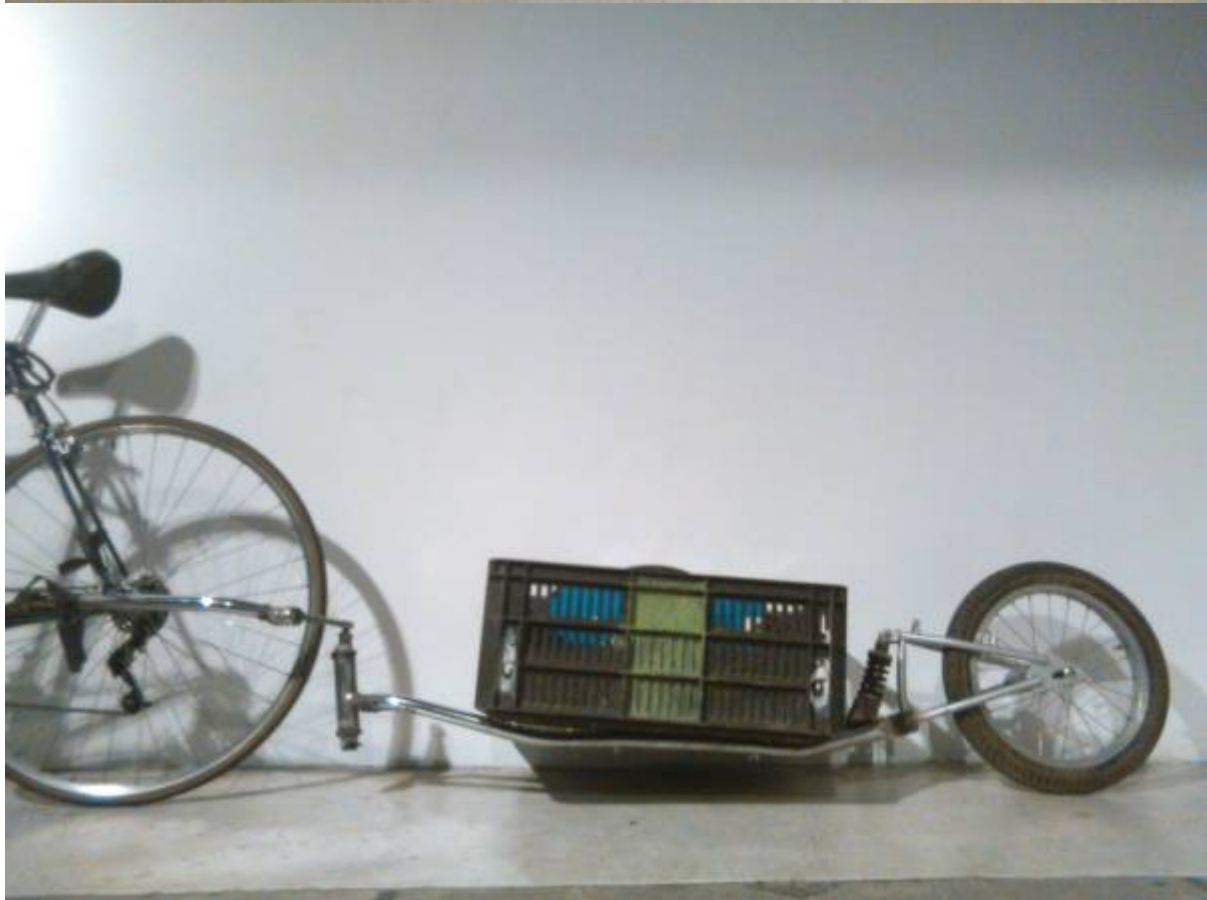

Para este trailer se busco integrarle una suspensión para alivianar los desniveles de la calle.

Para el chasis o soporte principal se utilizo un viejo monopatín.

From:  
<https://wiki.unloquer.org/> -

Permanent link:  
[https://wiki.unloquer.org/personas/checho/proyectos/remolque\\_bicicletas?rev=1477716116](https://wiki.unloquer.org/personas/checho/proyectos/remolque_bicicletas?rev=1477716116)