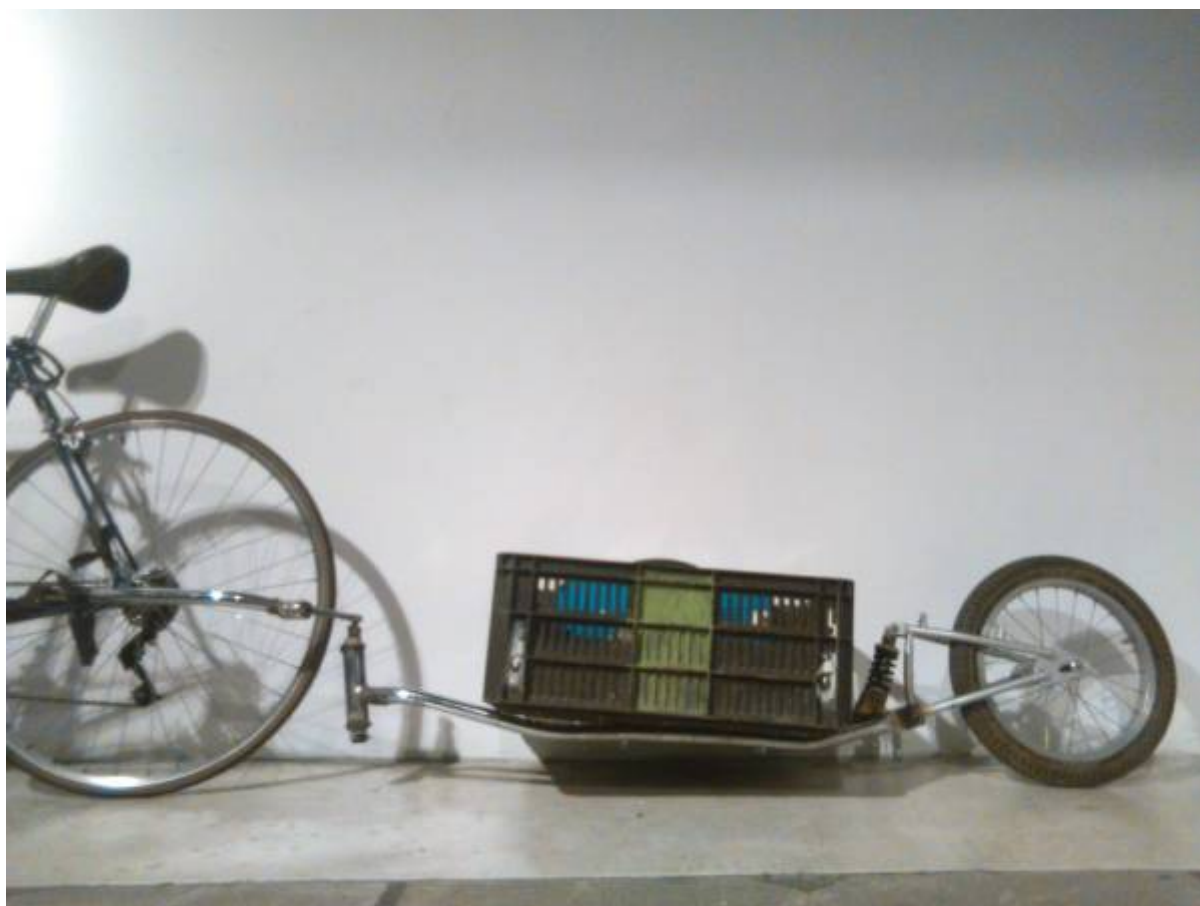

trailer para bicicletas

Probando el trailer . primer ensayo

El trailer se comporto bien aunque salieron aflore algunos detalles.

En los giros pronunciados se comporto bien.

En el taller donde se compraron las piezas, haciendo la presentacion de ellas.

Para este trailer se busco integrarle una suspensión para alivianar los desniveles de la calle.

Para el chasis o soporte principal se utilizo un viejo monopatín.

From:
<https://wiki.unloquer.org/> -

Permanent link:
https://wiki.unloquer.org/personas/checho/proyectos/remolque_bicicletas?rev=1477716116