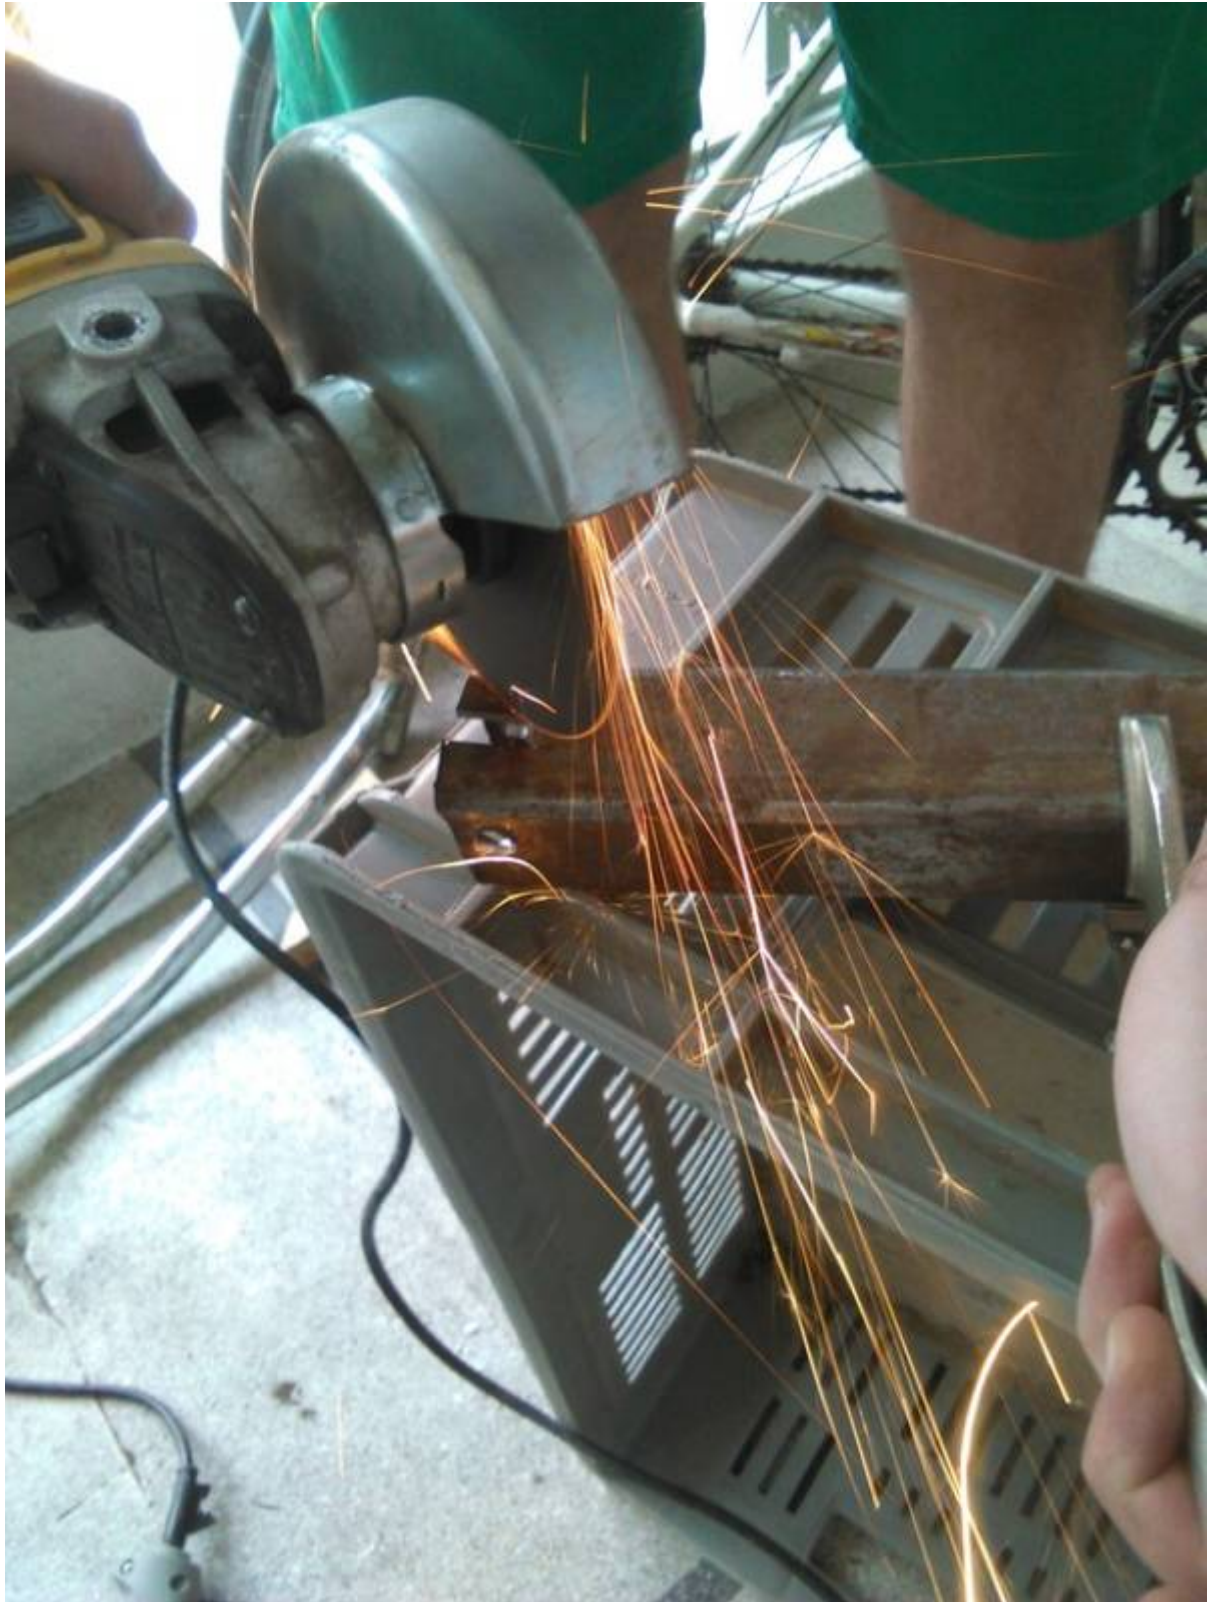

trailer para bicicletas

Probando el trailer . primer ensayo

El trailer se comporto bien aunque salieron aflore algunos detalles.

En los giros pronunciados se comporto bien.

En el taller donde se compraron las piezas, haciendo la presentacion de ellas.

Para este trailer se busco integrarle una suspensión para alivianar los desniveles de la calle.

Para el chasis o soporte principal se utilizo un viejo monopatín.

From:
<https://wiki.unloquer.org/> -

Permanent link:
https://wiki.unloquer.org/personas/checho/proyectos/remolque_bicicletas?rev=1477716116