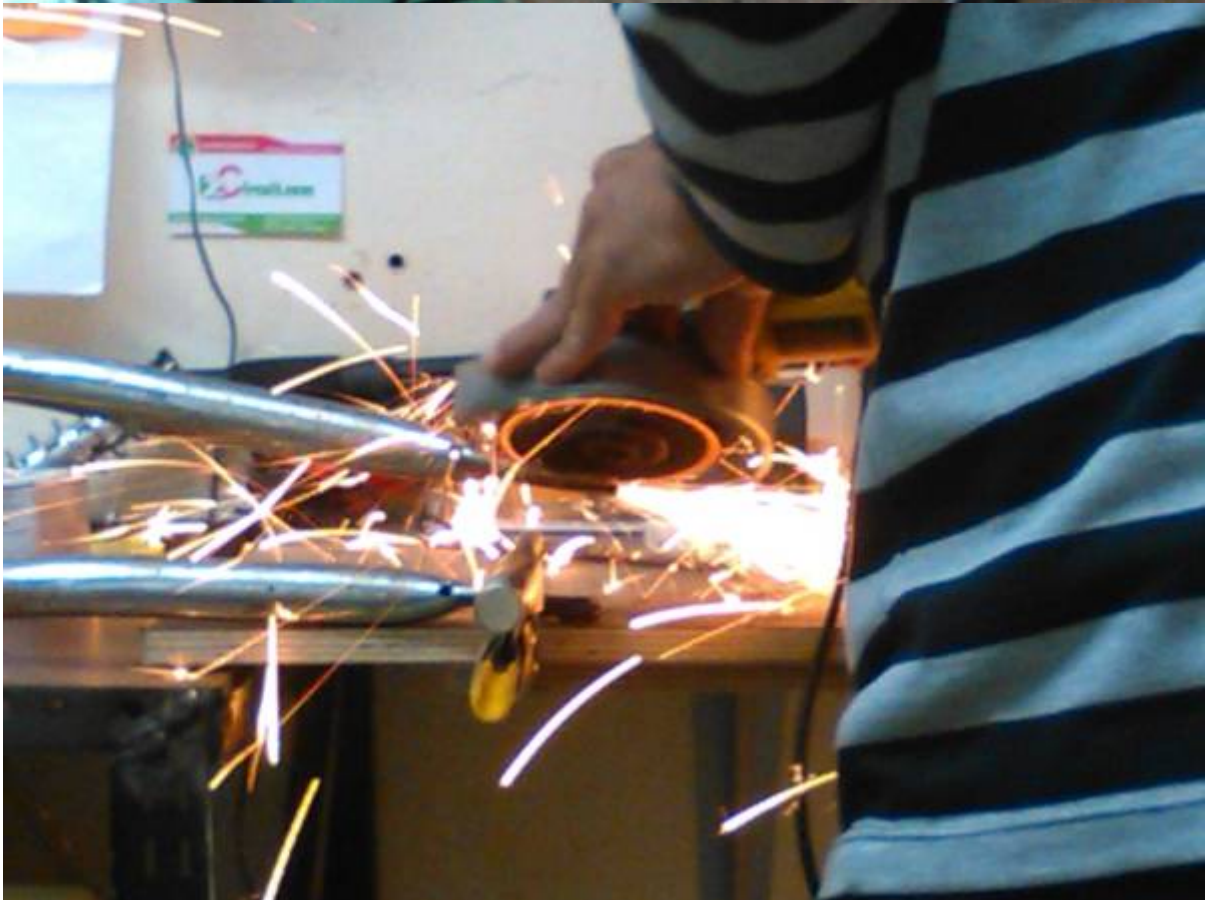

Para este trailer se busco integrarle una suspensión para alivianar los desniveles de la calle.

Para el chasis o soporte principal se utilizo un viejo monopatín.

From:  
<https://wiki.unloquer.org/> -

Permanent link:  
[https://wiki.unloquer.org/personas/checho/proyectos/remolque\\_bicicletas?rev=1477716116](https://wiki.unloquer.org/personas/checho/proyectos/remolque_bicicletas?rev=1477716116)