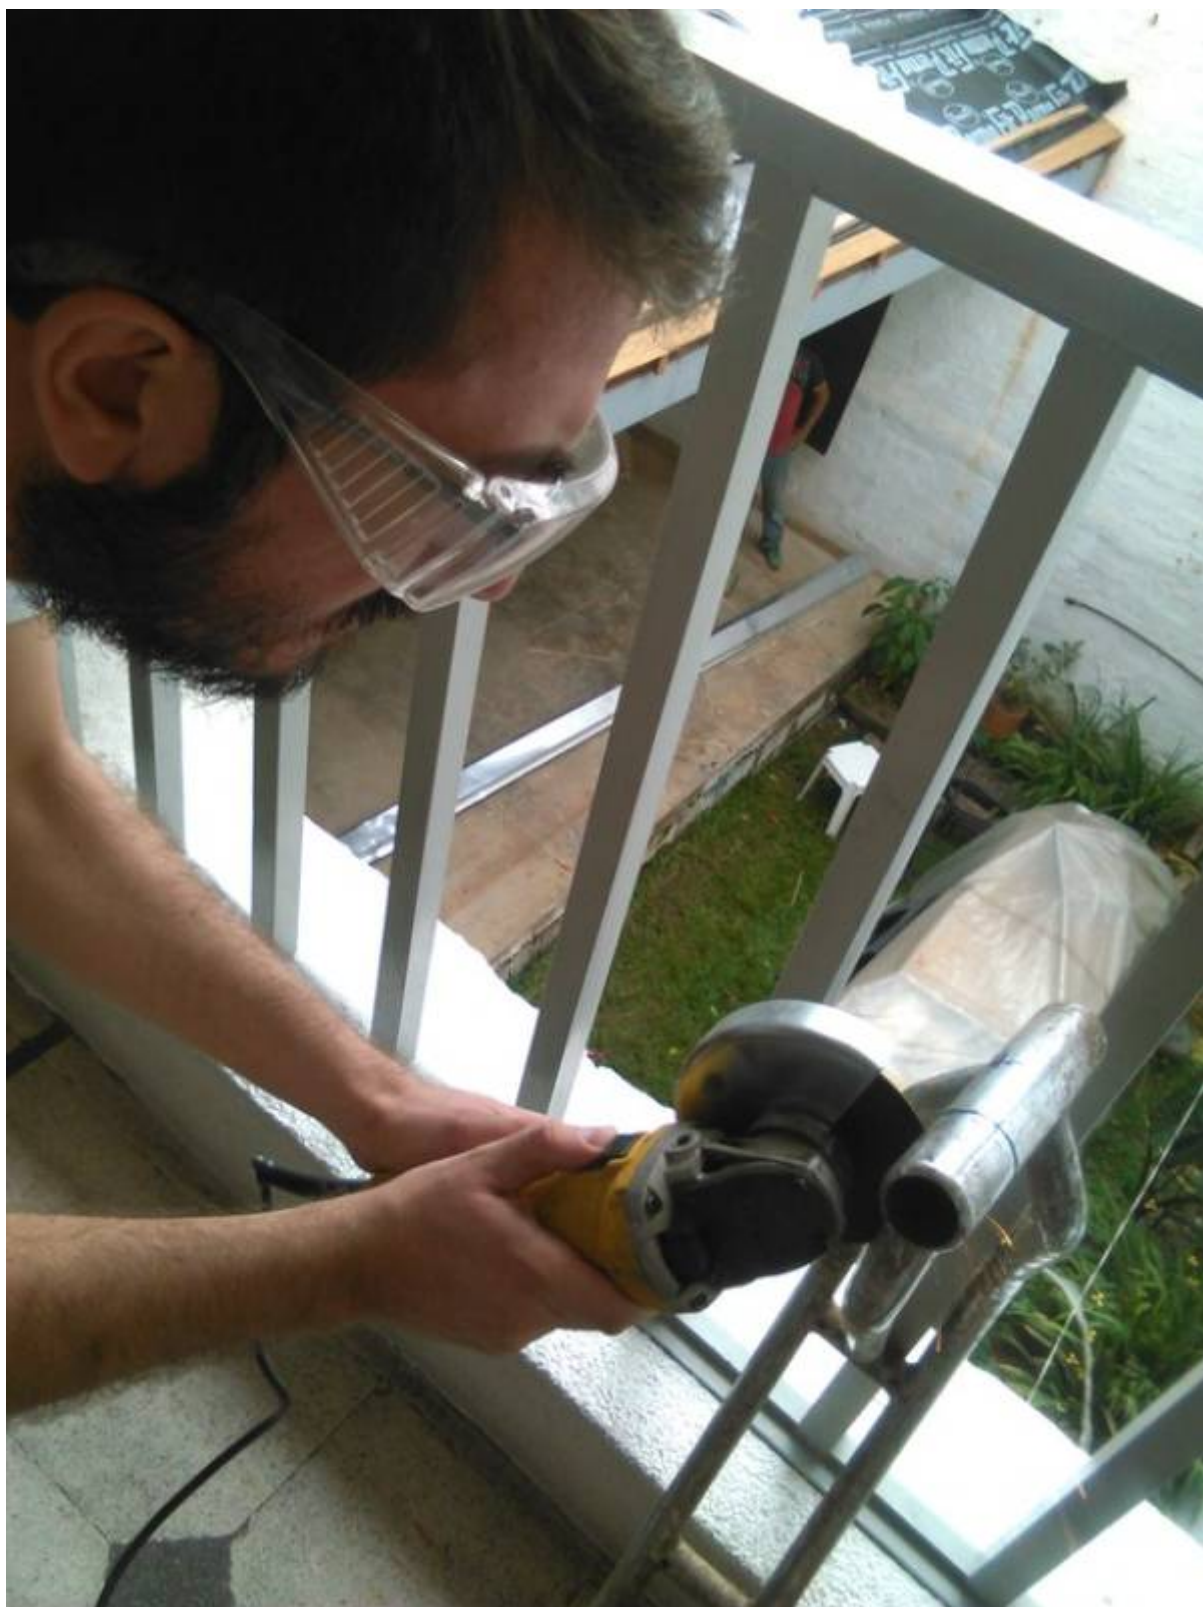

trailer para bicicletas

Probando el trailer . primer ensayo

El trailer se comporto bien aunque salieron aflore algunos detalles.

En los giros pronunciados se comporto bien.

En el taller donde se compraron las piezas, haciendo la presentacion de ellas.

Para este trailer se busco integrarle una suspensión para alivianar los desniveles de la calle.

Para el chasis o soporte principal se utilizo un viejo monopatín.

From:
<https://wiki.unloquer.org/> -

Permanent link:
https://wiki.unloquer.org/personas/checho/proyectos/remolque_bicicletas?rev=1477716116