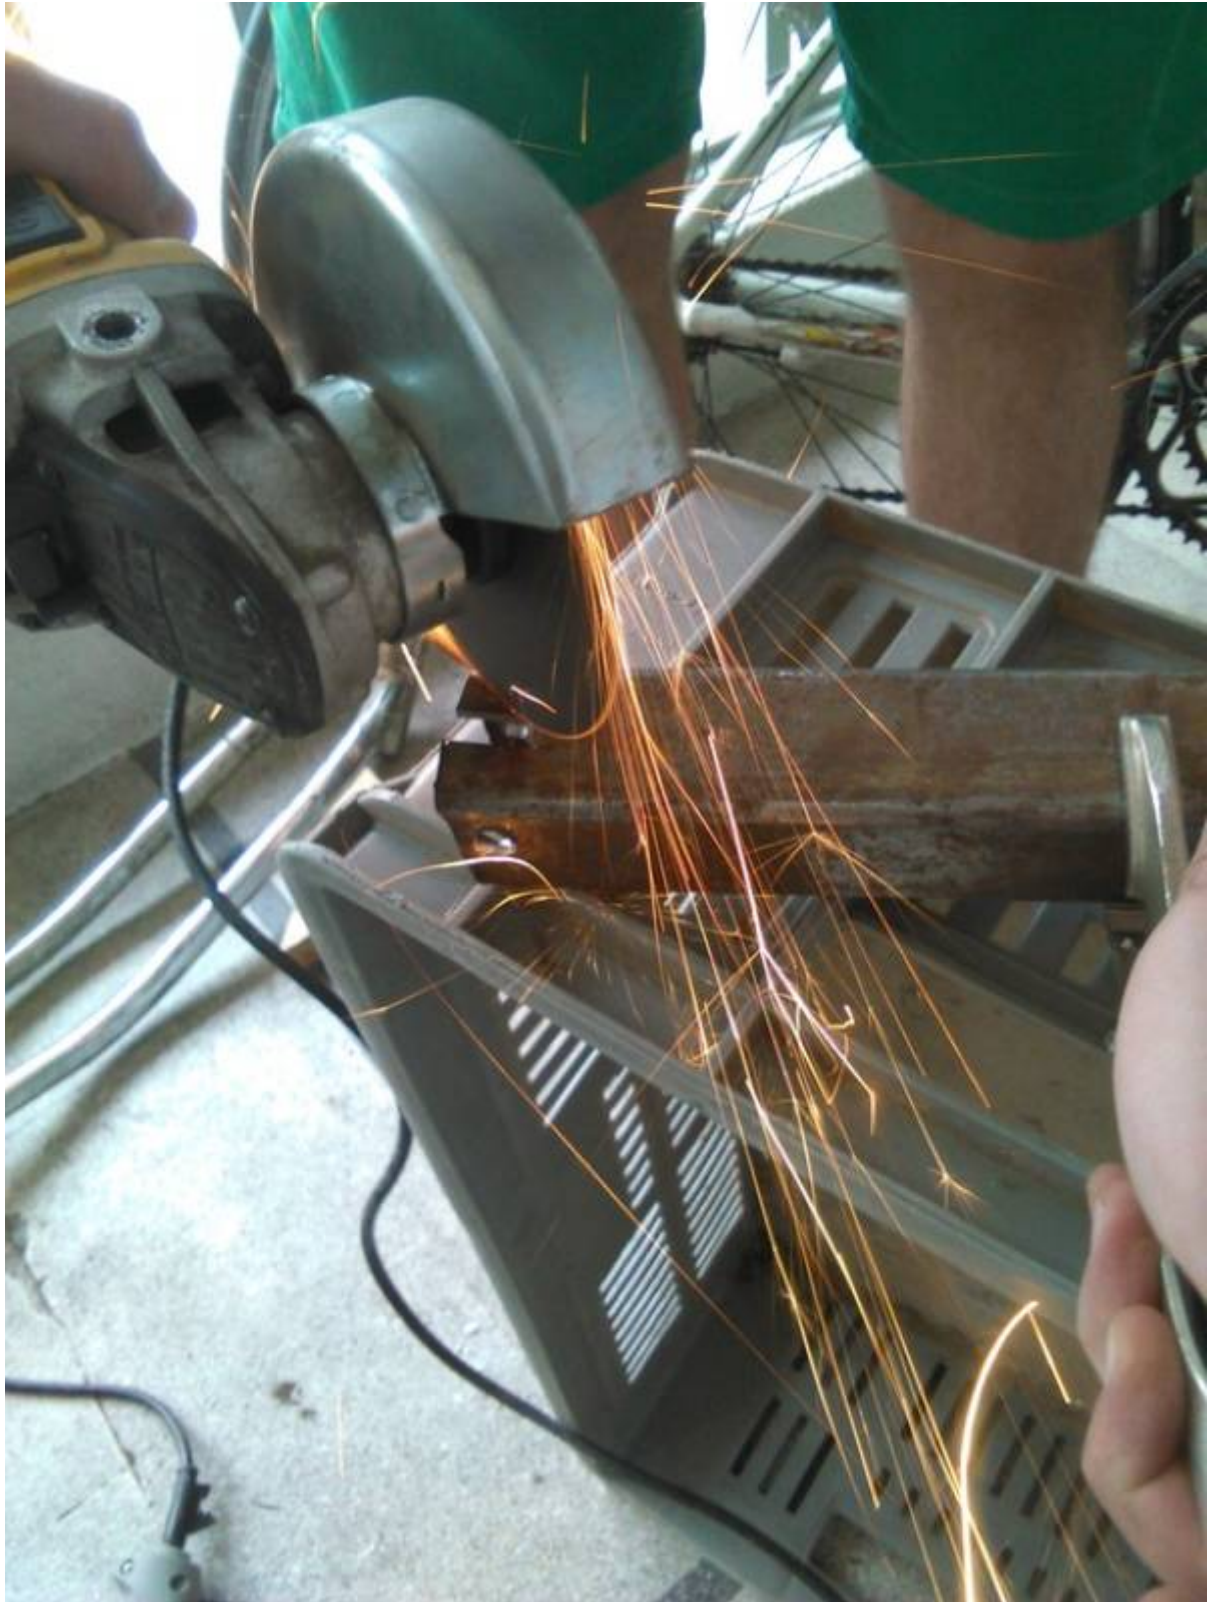

Para este trailer se busco integrarle una suspensión para alivianar los desniveles de la calle.

Para el chasis o soporte principal se utilizo un viejo monopatín.

From:  
<https://wiki.unloquer.org/> -

Permanent link:  
[https://wiki.unloquer.org/personas/checho/proyectos/remolque\\_bicicletas?rev=1477716116](https://wiki.unloquer.org/personas/checho/proyectos/remolque_bicicletas?rev=1477716116)