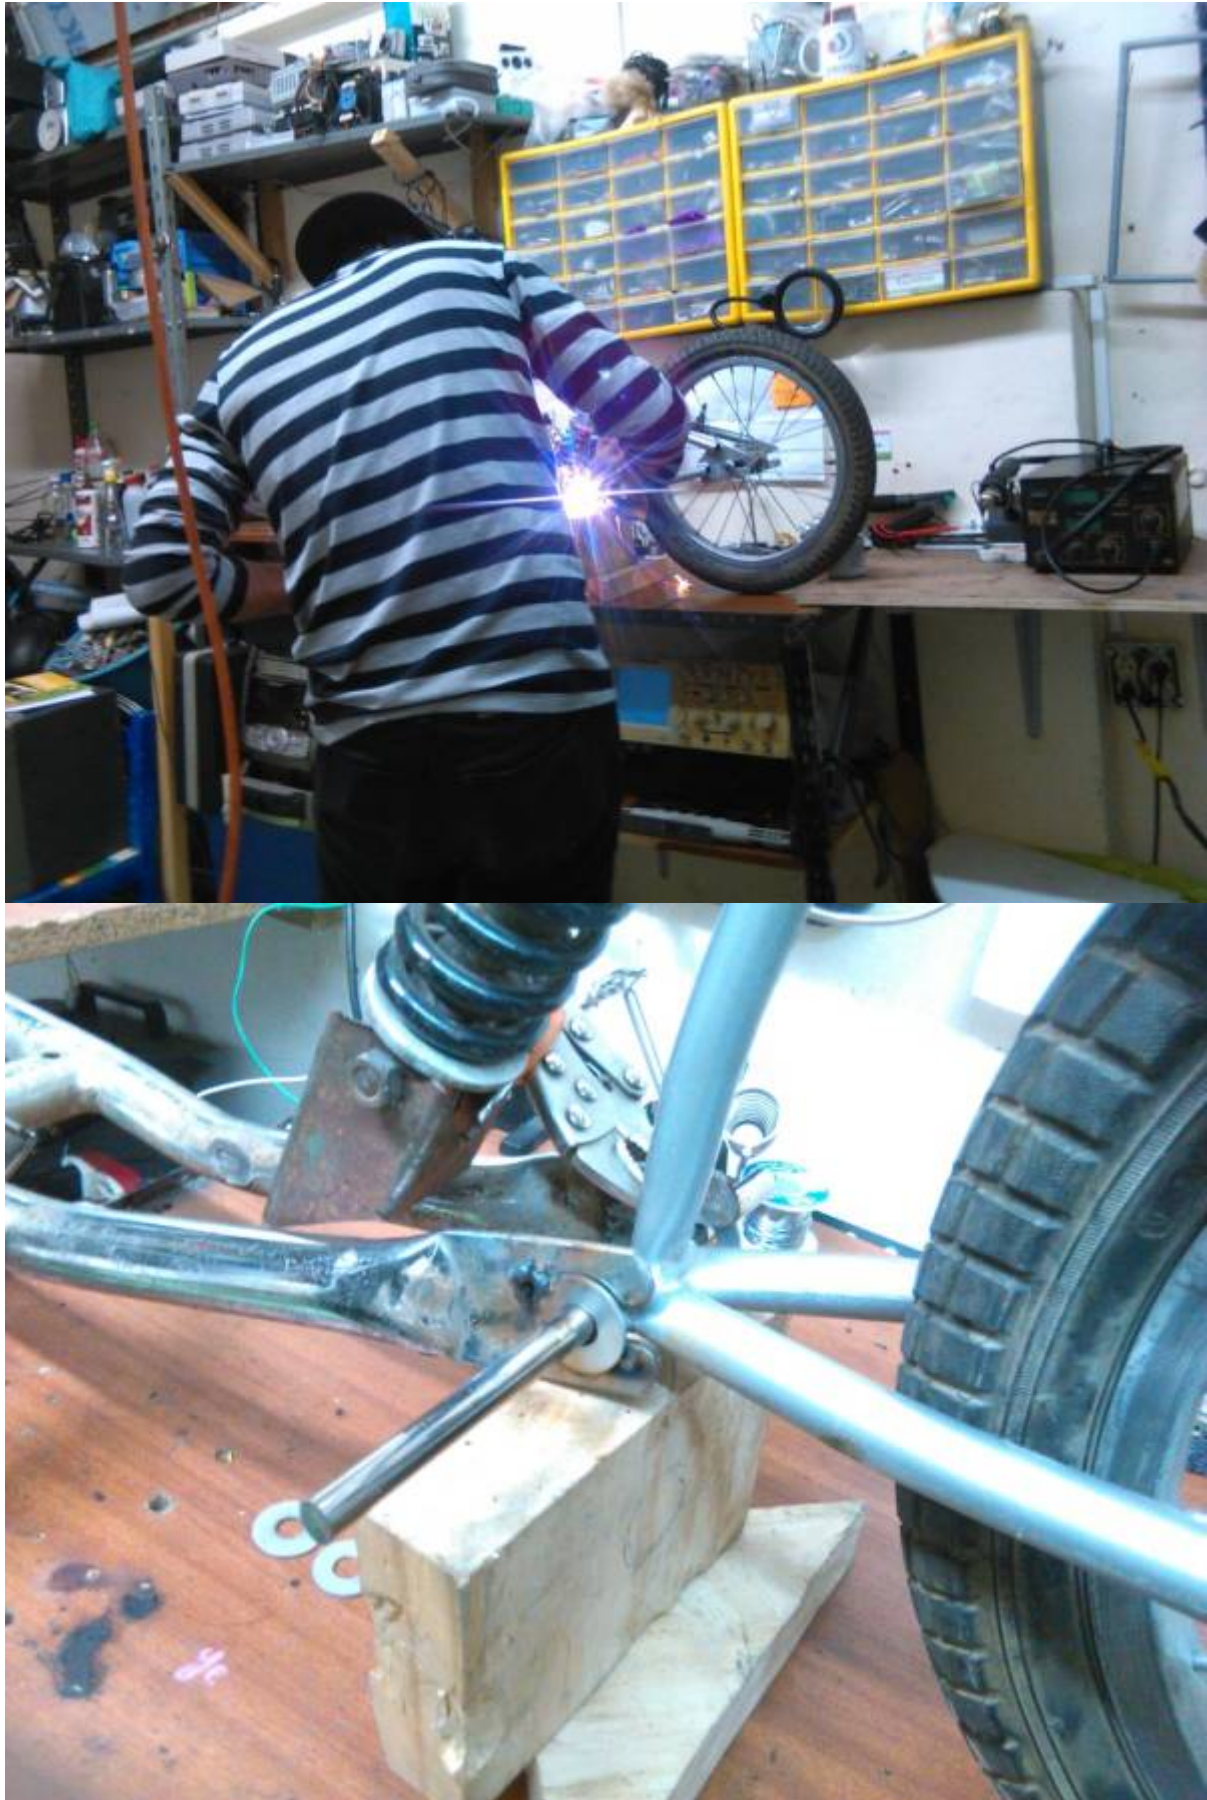

trailer para bicicletas

Probando el trailer . primer ensayo

El trailer se comporto bien aunque salieron aflore algunos detalles.

En los giros pronunciados se comporto bien.

En el taller donde se compraron las piezas, haciendo la presentacion de ellas.

Para este trailer se busco integrarle una suspensión para alivianar los desniveles de la calle.

Para el chasis o soporte principal se utilizo un viejo monopatín.

From:
<https://wiki.unloquer.org/> -

Permanent link:
https://wiki.unloquer.org/personas/checho/proyectos/remolque_bicicletas?rev=1477716116