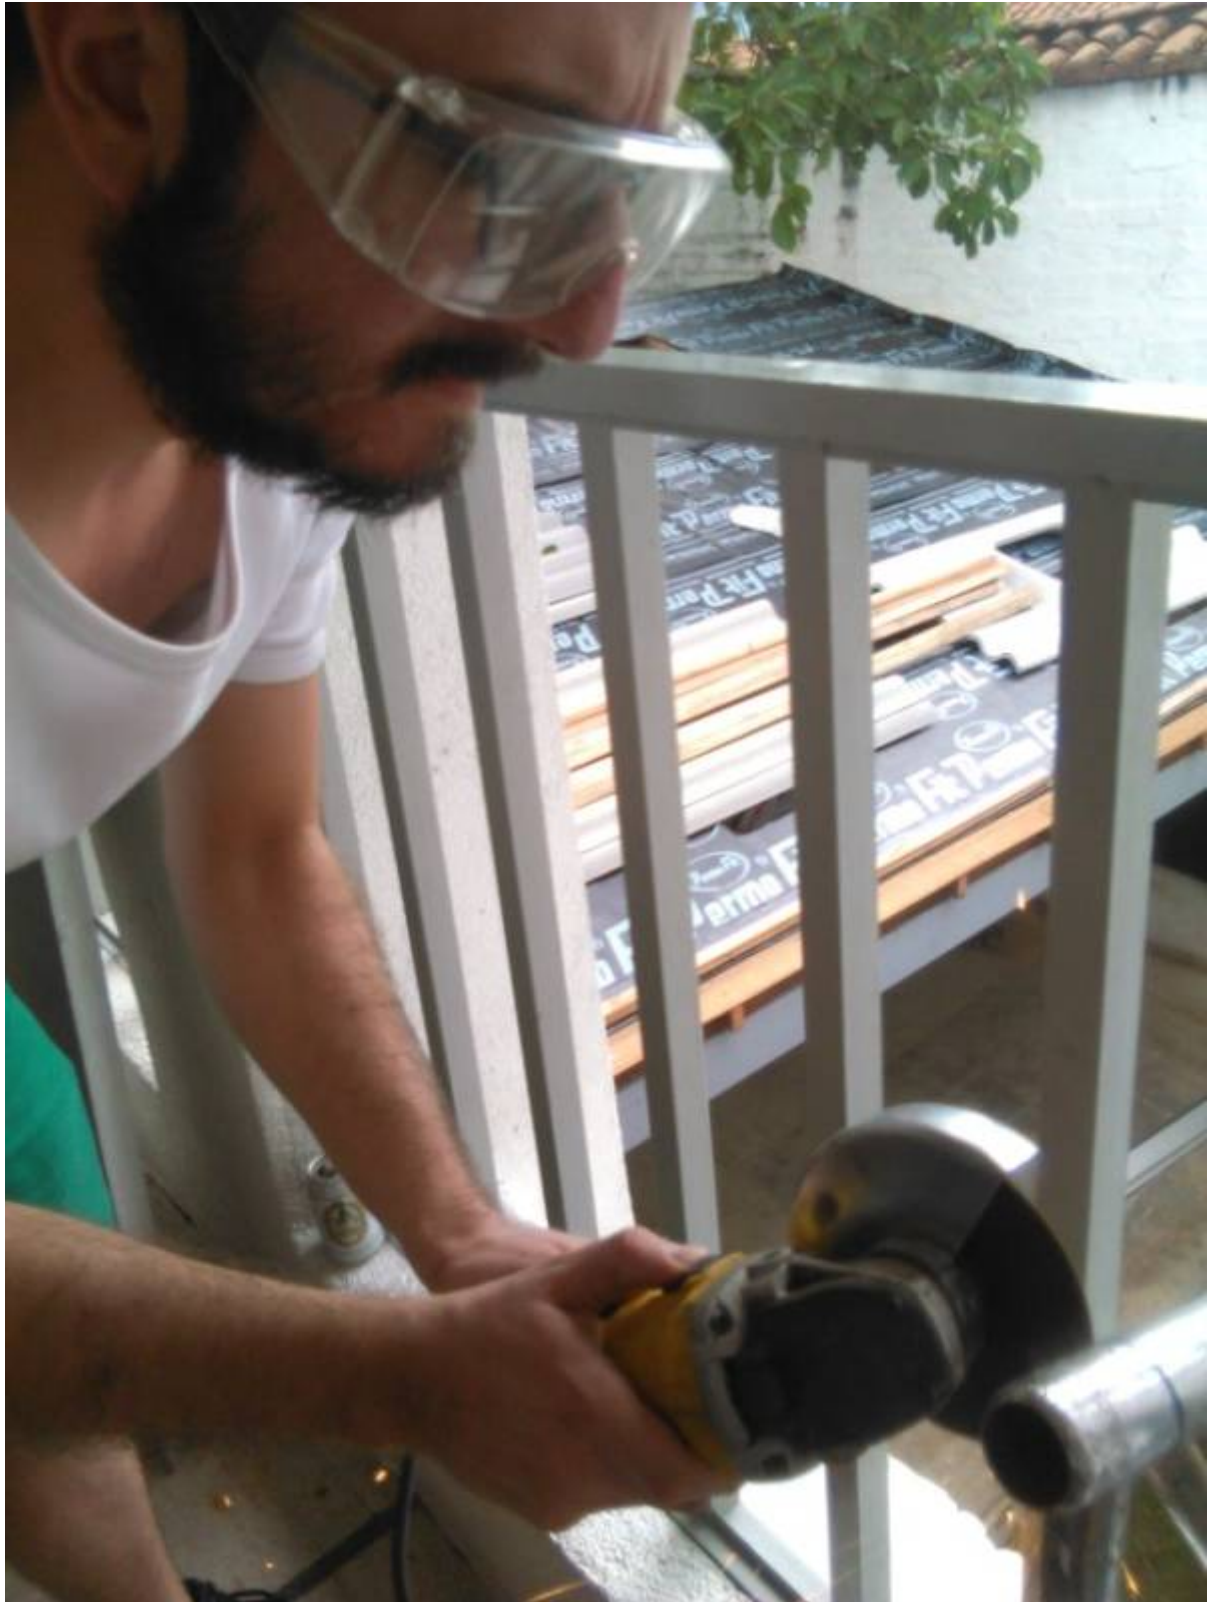

## Probando el trailer . primer ensayo

El trailer se comporto bien aunque salieron aflore algunos detalles.

En los giros pronunciados se comporto bien.

En el taller donde se compraron las piezas, haciendo la presentacion de ellas.

Para este trailer se busco integrarle una suspensión para alivianar los desniveles de la calle.

Para el chasis o soporte principal se utilizo un viejo monopatín.

From:  
<https://wiki.unloquer.org/> -

Permanent link:  
[https://wiki.unloquer.org/personas/checho/proyectos/remolque\\_bicicletas?rev=1477716116](https://wiki.unloquer.org/personas/checho/proyectos/remolque_bicicletas?rev=1477716116)