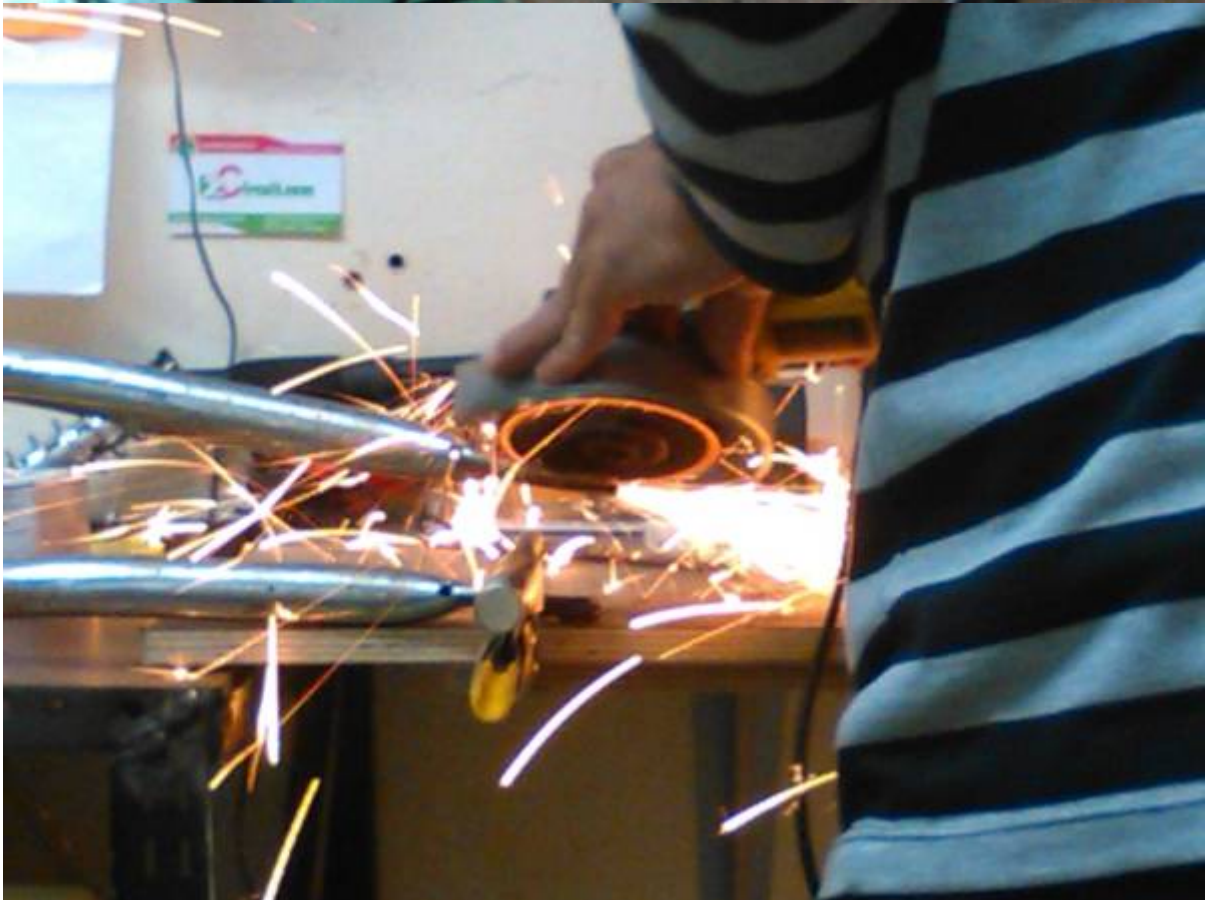

trailer para bicicletas

Probando el trailer . primer ensayo

El trailer se comporto bien aunque salieron aflore algunos detalles.

En los giros pronunciados se comporto bien.

En el taller donde se compraron las piezas, haciendo la presentacion de ellas.

Para este trailer se busco integrarle una suspensión para alivianar los desniveles de la calle.

Para el chasis o soporte principal se utilizo un viejo monopatín.

From:
<https://wiki.unloquer.org/> -

Permanent link:
https://wiki.unloquer.org/personas/checho/proyectos/remolque_bicicletas?rev=1477716116