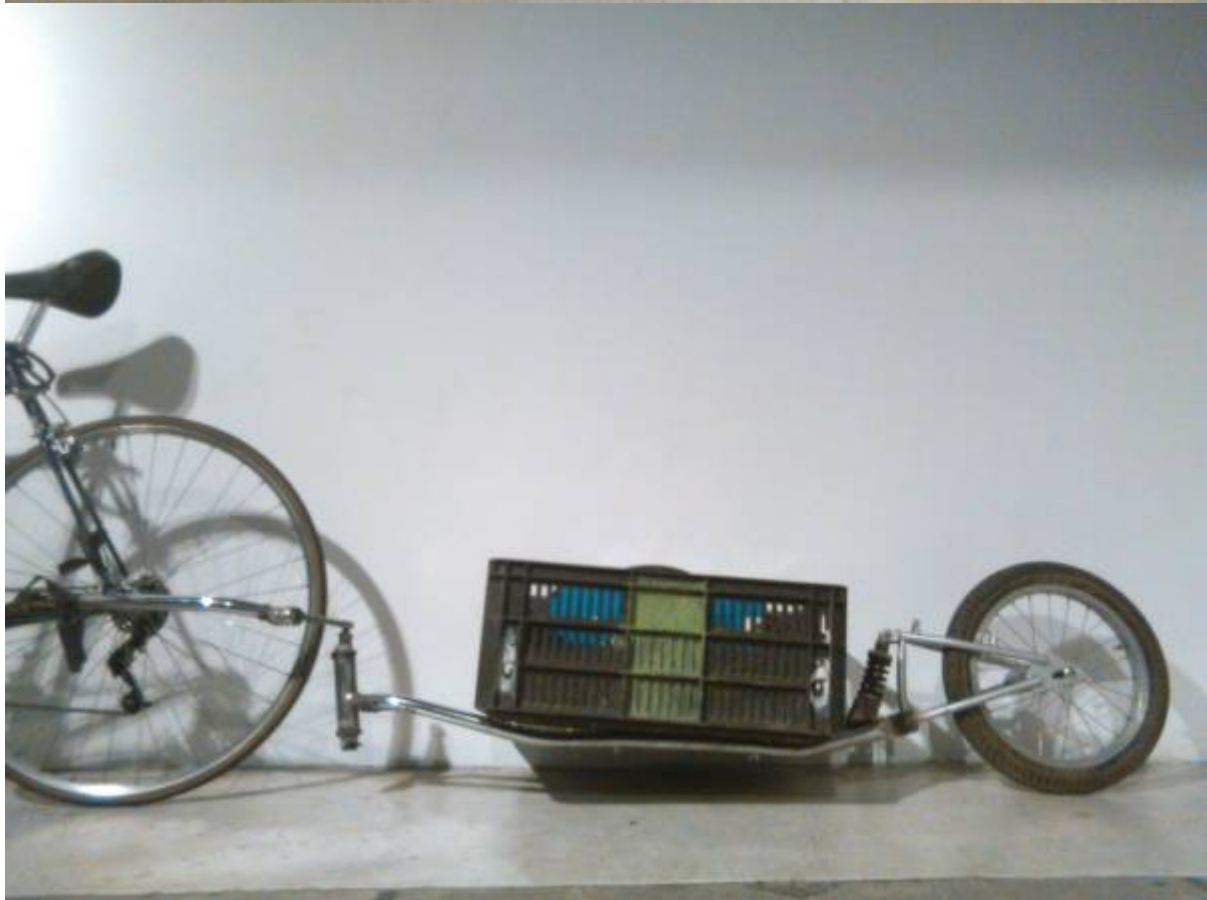

trailer para bicicletas

Probando el trailer . primer ensayo

El trailer se comporto bien aunque salieron aflore algunos detalles.

En los giros pronunciados se comporto bien.

En el taller donde se compraron las piezas, haciendo la presentacion de ellas.

Para este trailer se busco integrarle una suspensión para alivianar los desniveles de la calle.

Para el chasis o soporte principal se utilizo un viejo monopatín.

From:
<https://wiki.unloquer.org/> -

Permanent link:
https://wiki.unloquer.org/personas/checho/proyectos/remolque_bicicletas?rev=1477716116