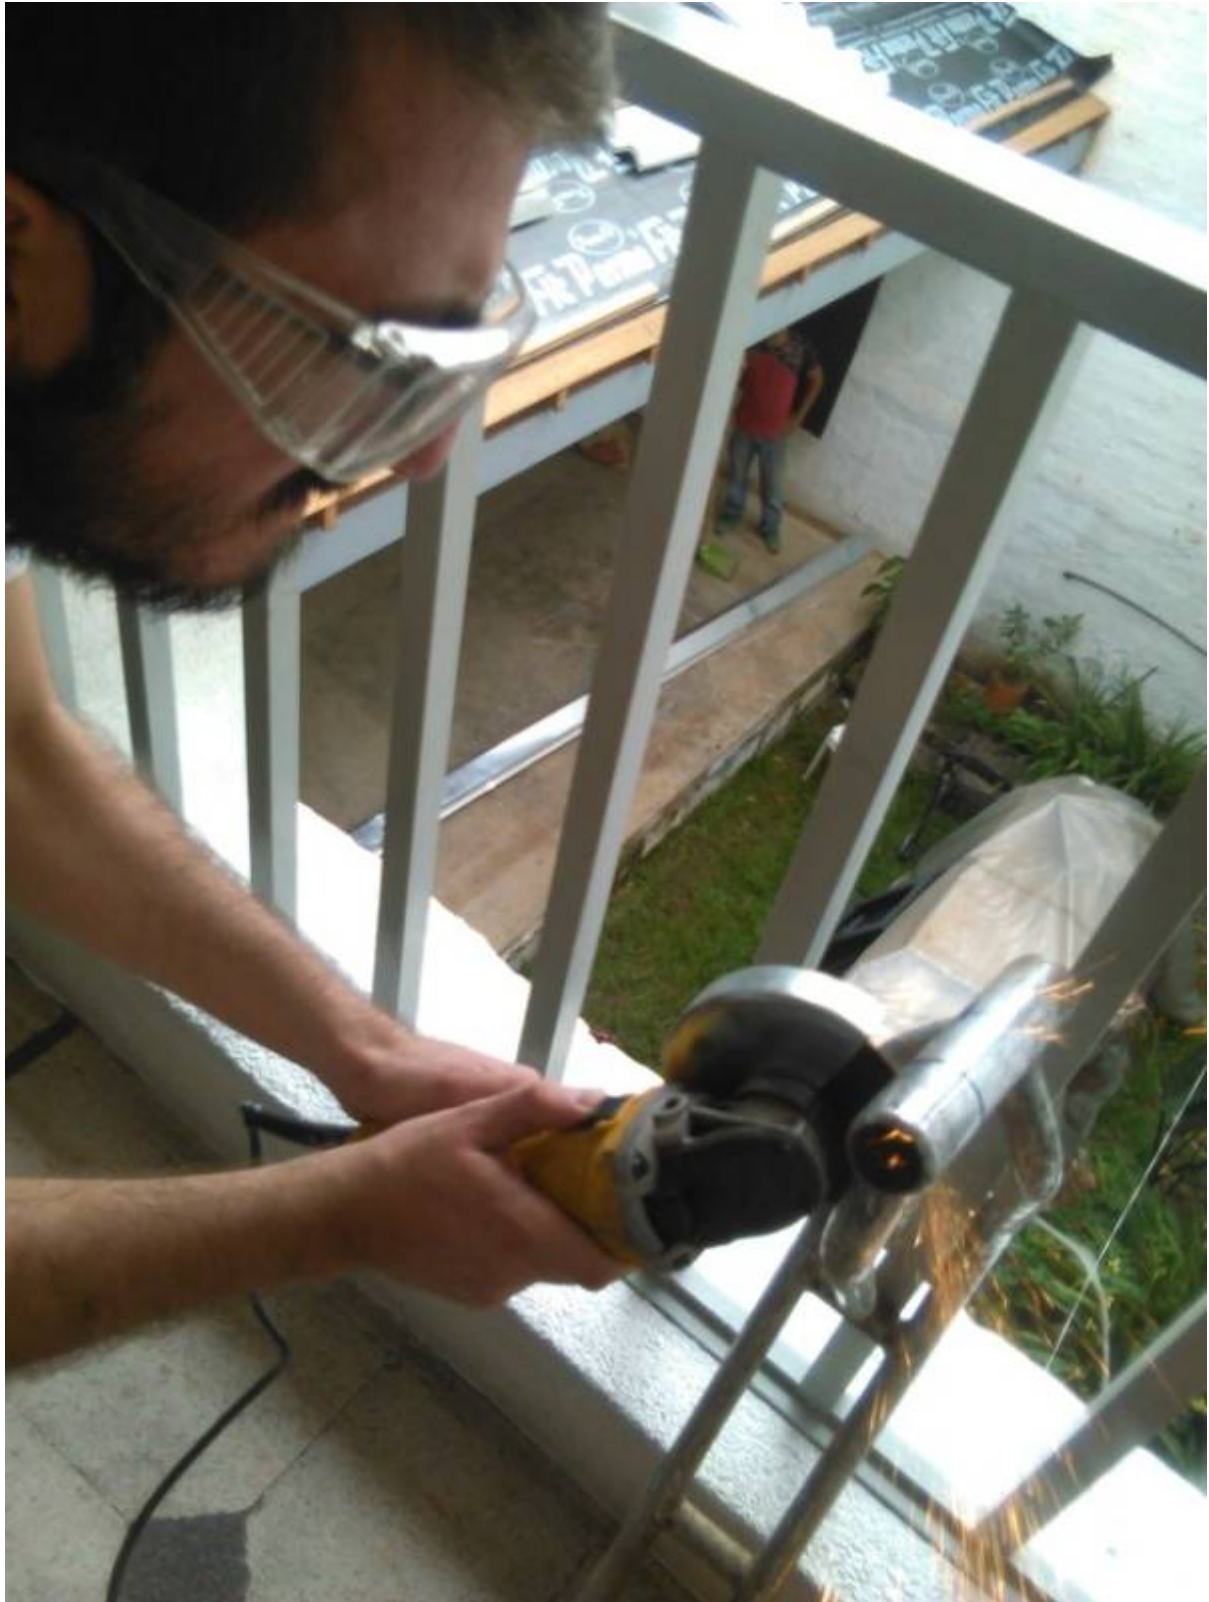

## Probando el trailer . primer ensayo

El trailer se comporto bien aunque salieron aflore algunos detalles.

En los giros pronunciados se comporto bien.

En el taller donde se compraron las piezas, haciendo la presentacion de ellas.

Para este trailer se busco integrarle una suspensión para alivianar los desniveles de la calle.

Para el chasis o soporte principal se utilizo un viejo monopatín.

From:  
<https://wiki.unloquer.org/> -

Permanent link:  
[https://wiki.unloquer.org/personas/checho/proyectos/remolque\\_bicicletas?rev=1477716116](https://wiki.unloquer.org/personas/checho/proyectos/remolque_bicicletas?rev=1477716116)