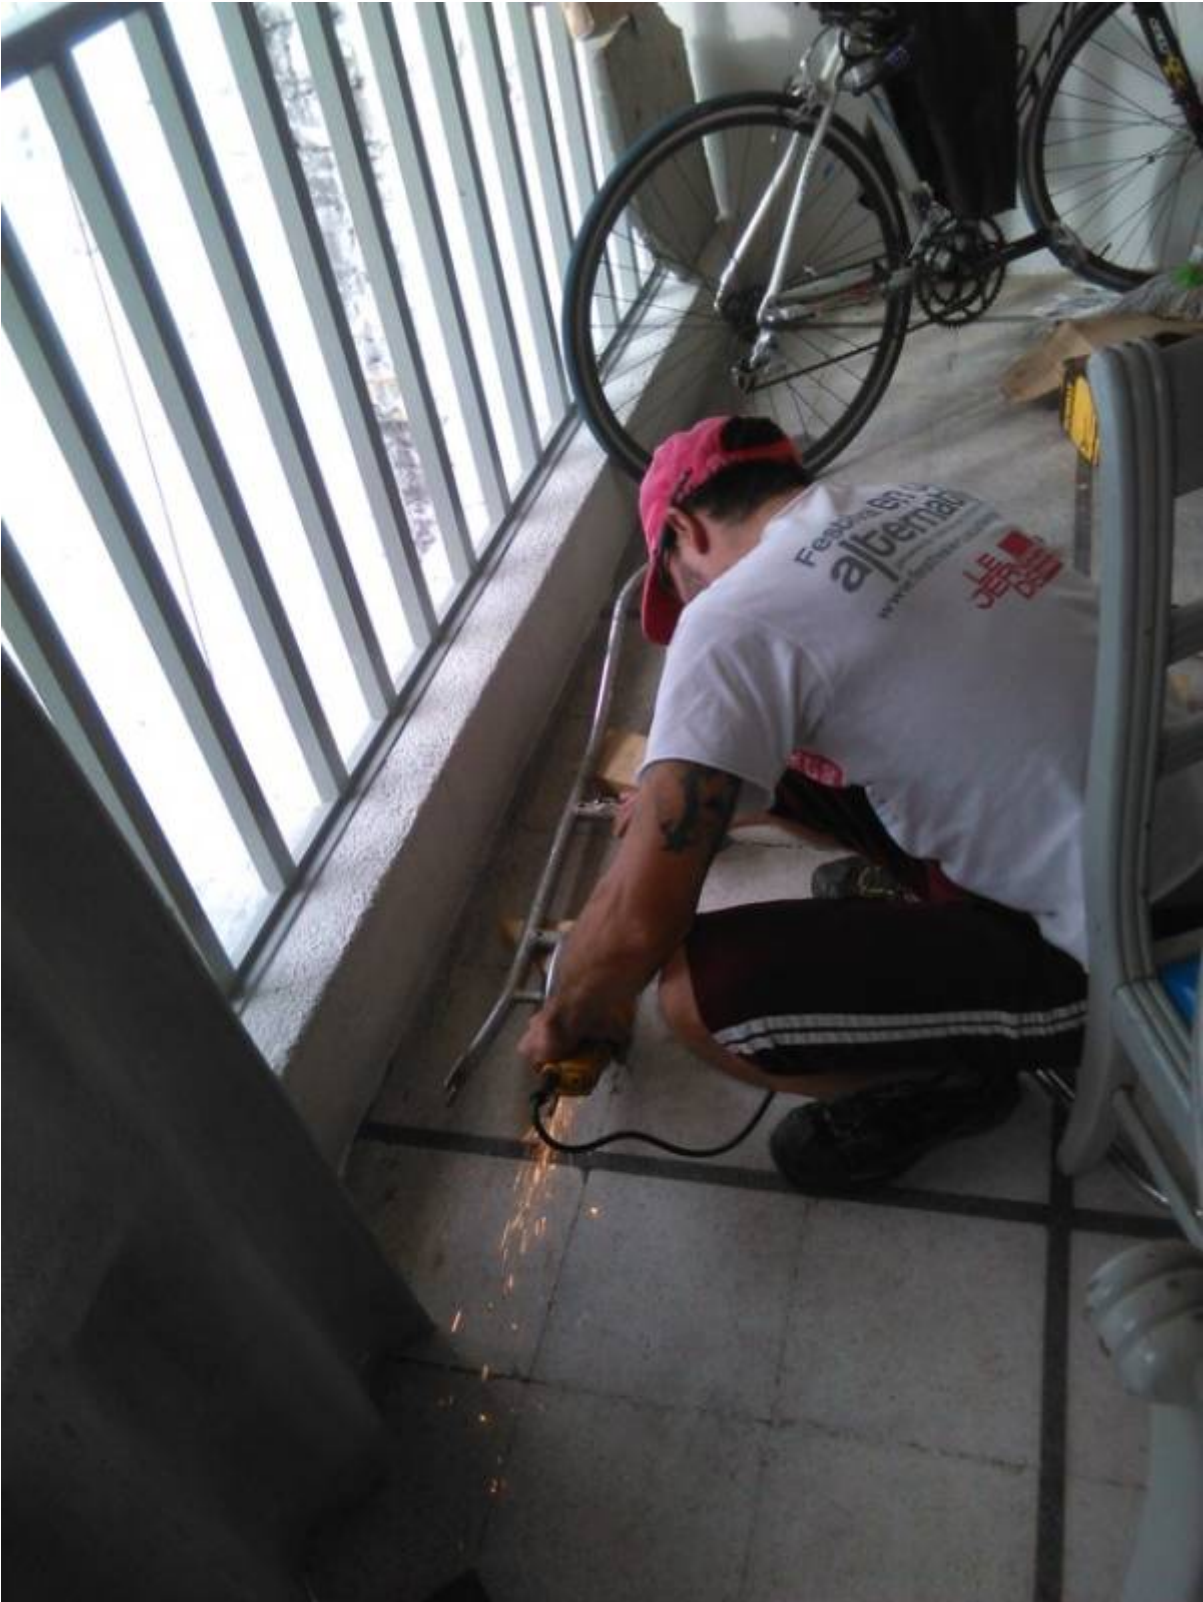

## Probando el trailer . primer ensayo

El trailer se comporto bien aunque salieron aflore algunos detalles.

En los giros pronunciados se comporto bien.

En el taller donde se compraron las piezas, haciendo la presentacion de ellas.

Para este trailer se busco integrarle una suspensión para alivianar los desniveles de la calle.

Para el chasis o soporte principal se utilizo un viejo monopatín.

From:  
<https://wiki.unloquer.org/> -

Permanent link:  
[https://wiki.unloquer.org/personas/checho/proyectos/remolque\\_bicicletas?rev=1477716116](https://wiki.unloquer.org/personas/checho/proyectos/remolque_bicicletas?rev=1477716116)