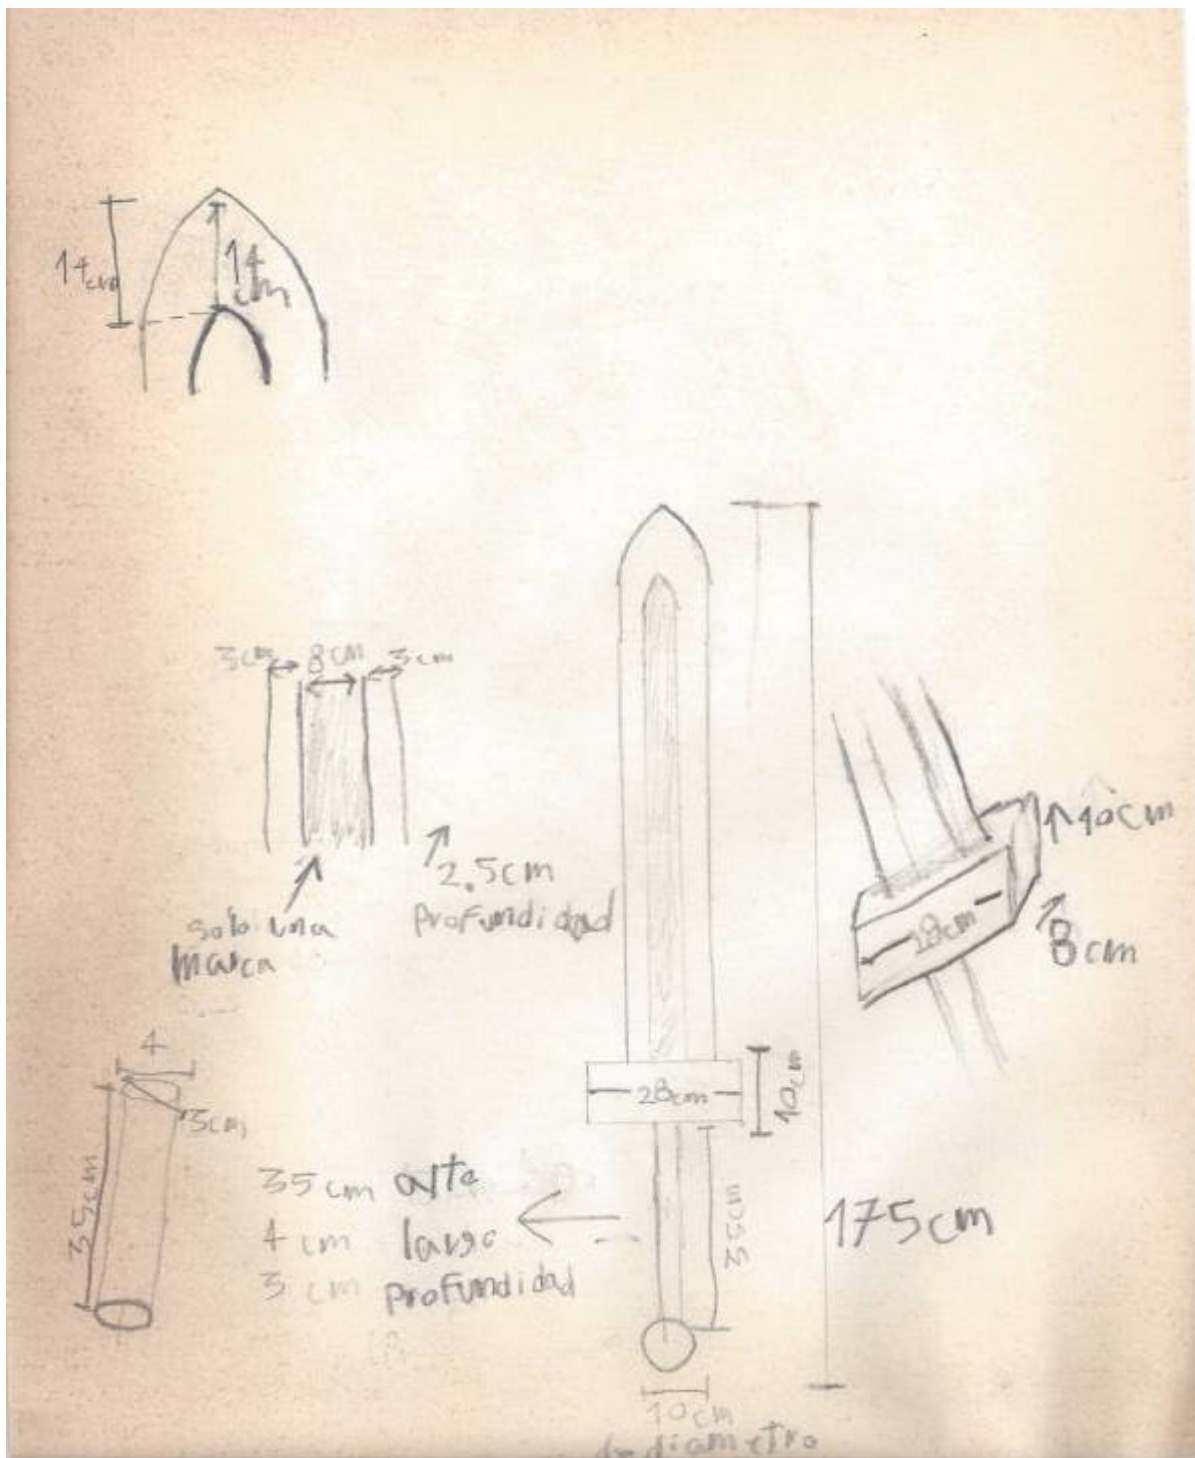

# ya greatsword

codigo en

openscad

```
//sword pelial
translate([60,0,95]){
union() {
//--pommel
sphere(5);
//--mango
translate([0,0,5]){
cylinder(h=35, r=1.7);
}
//--wings
translate([-14,-2,40]){
```

```
cube([28,4,8]);  
}  
/-- hoja  
translate([-5,-1.25,48]){  
cube([10,2.5,120]);  
}  
translate([-5,0,48]){  
rotate([0,0,180])  
cylinder(120,3,3,$fn=3);  
}  
translate([5,0,48]){  
cylinder(120,3,3,$fn=3);  
}  
translate([-14,-2,40]){  
}  
/--punta  
translate([0,1.25,172]){  
rotate([90,-90,0])  
cylinder(3,10,10,$fn=3);  
}  
}  
}  
/--me  
translate([100,0,0]){  
cube([60,20,172]);  
}  
translate([50,0,105]){  
cube([170,10,10]);  
}
```