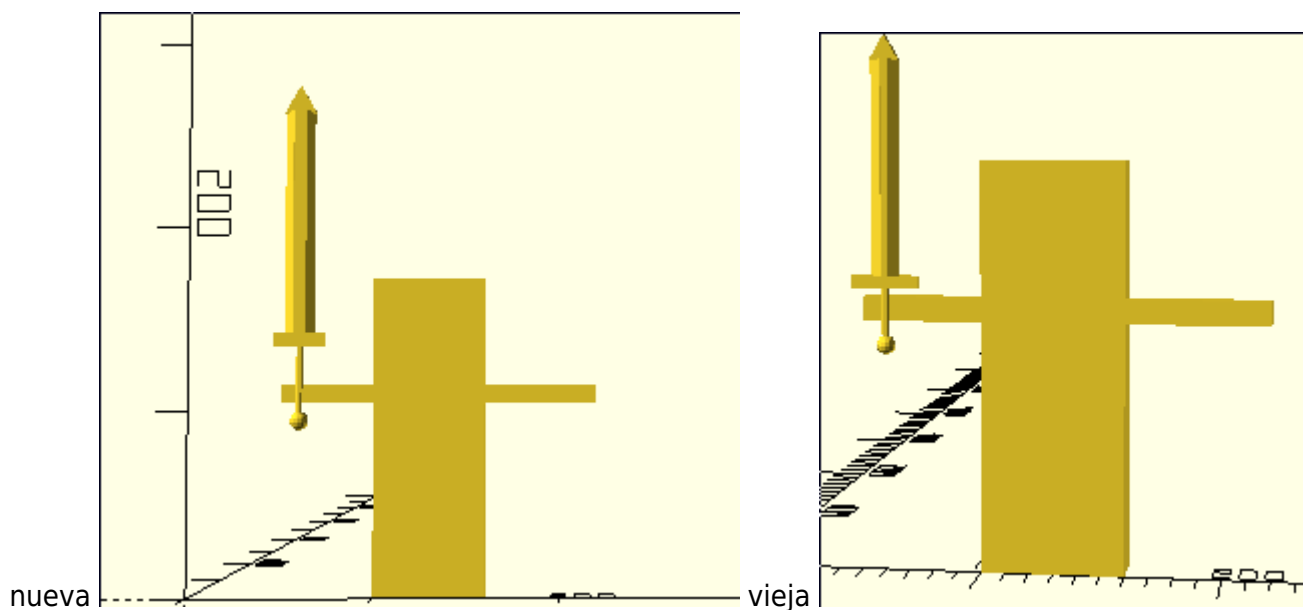

```
cube([28,4,8]);  
}  
/-- hoja  
translate([-5,-1.25,48]){  
cube([10,2.5,120]);  
}  
translate([-5,0,48]){  
rotate([0,0,180])  
cylinder(120,3,3,$fn=3);  
}  
translate([5,0,48]){  
cylinder(120,3,3,$fn=3);  
}  
translate([-14,-2,40]){  
}  
/--punta  
translate([0,1.25,172]){  
rotate([90,-90,0])  
cylinder(3,10,10,$fn=3);  
}  
}  
}  
/--me  
translate([100,0,0]){  
cube([60,20,172]);  
}  
translate([50,0,105]){  
cube([170,10,10]);  
}
```

antigua vs nueva