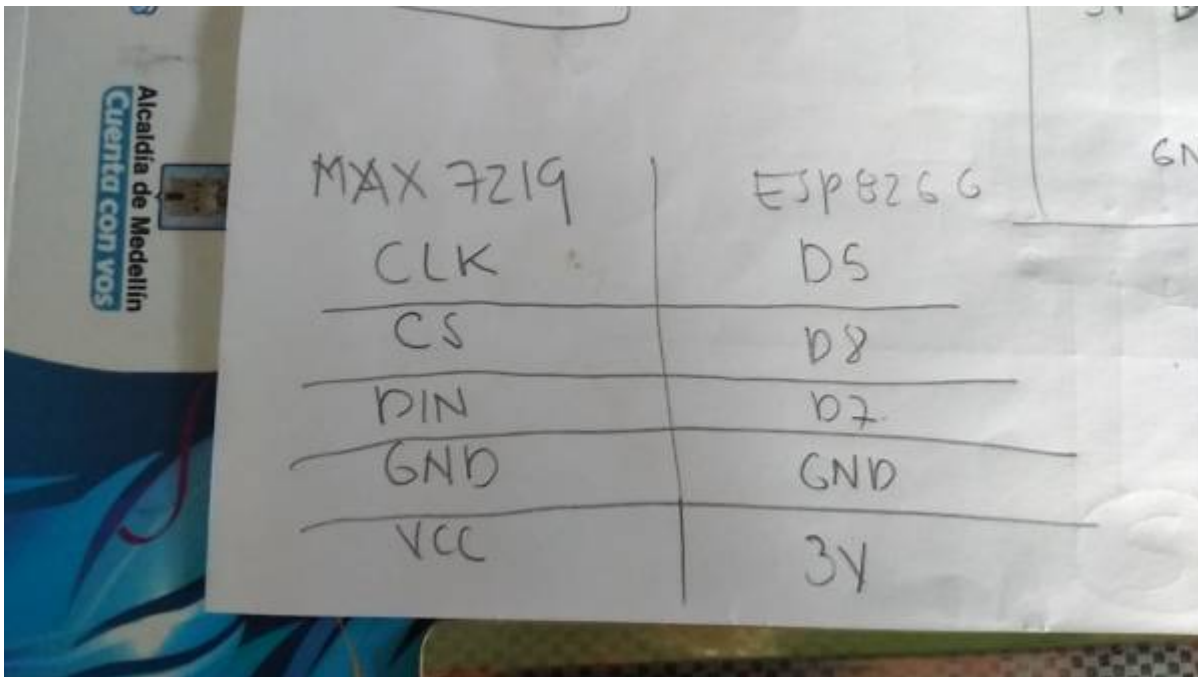

Modulo matrix max 7219

CONEXIÓN

Code

```
void init() {
```

}

From:
<https://wiki.unloquer.org/> -

Permanent link:
<https://wiki.unloquer.org/personas/johnny/proyectos/matrices-led?rev=1634407422>

Last update: **2021/10/16 18:03**