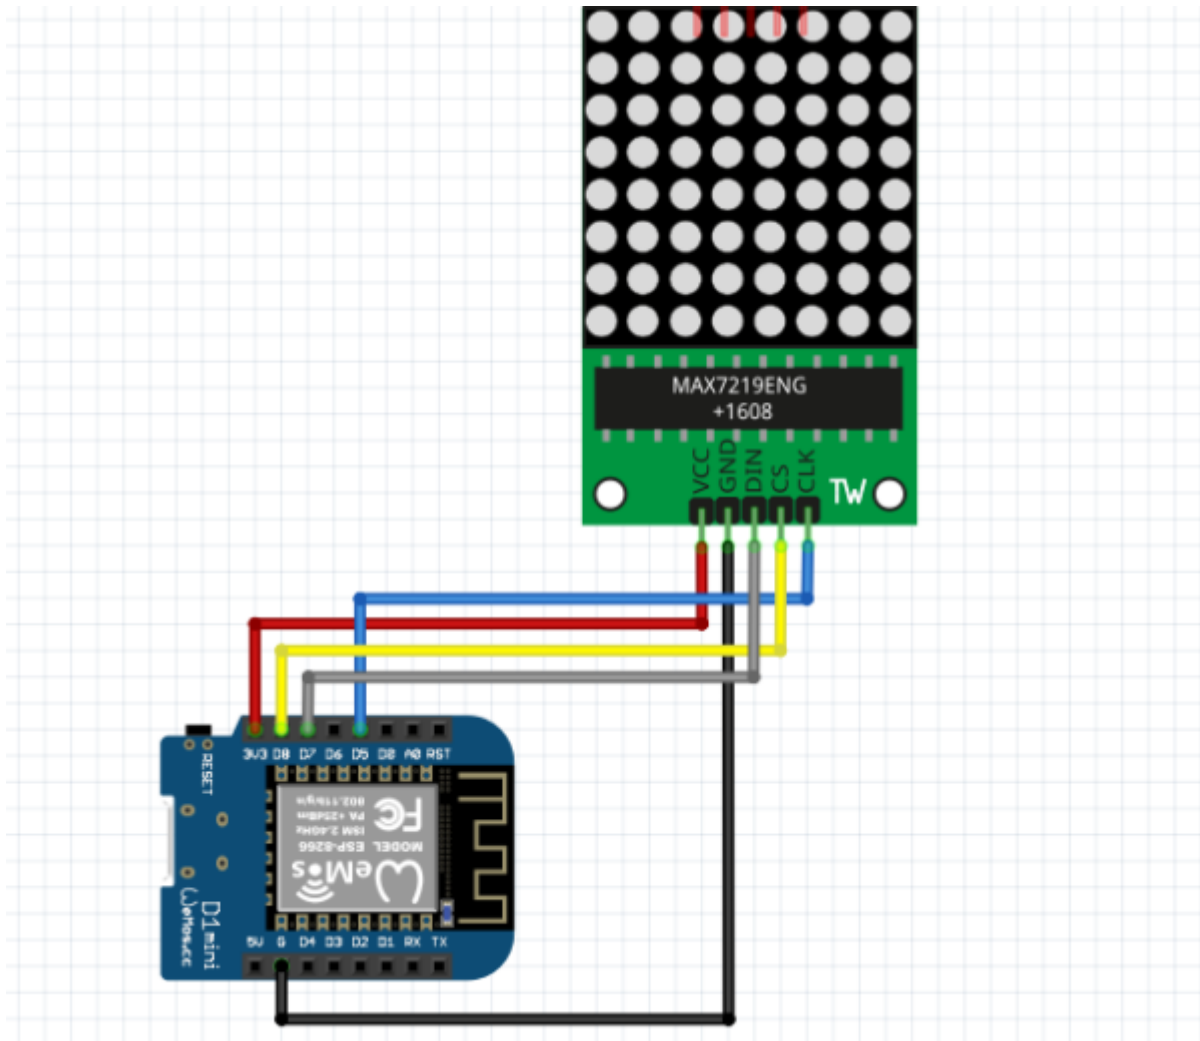

Modulo matrix max 7219

CONEXIÓN

Code

```
void init() {
```

}

From:
<https://wiki.unloquer.org/> -

Permanent link:
<https://wiki.unloquer.org/personas/johnny/proyectos/matrices-led?rev=1634407422>

Last update: **2021/10/16 18:03**