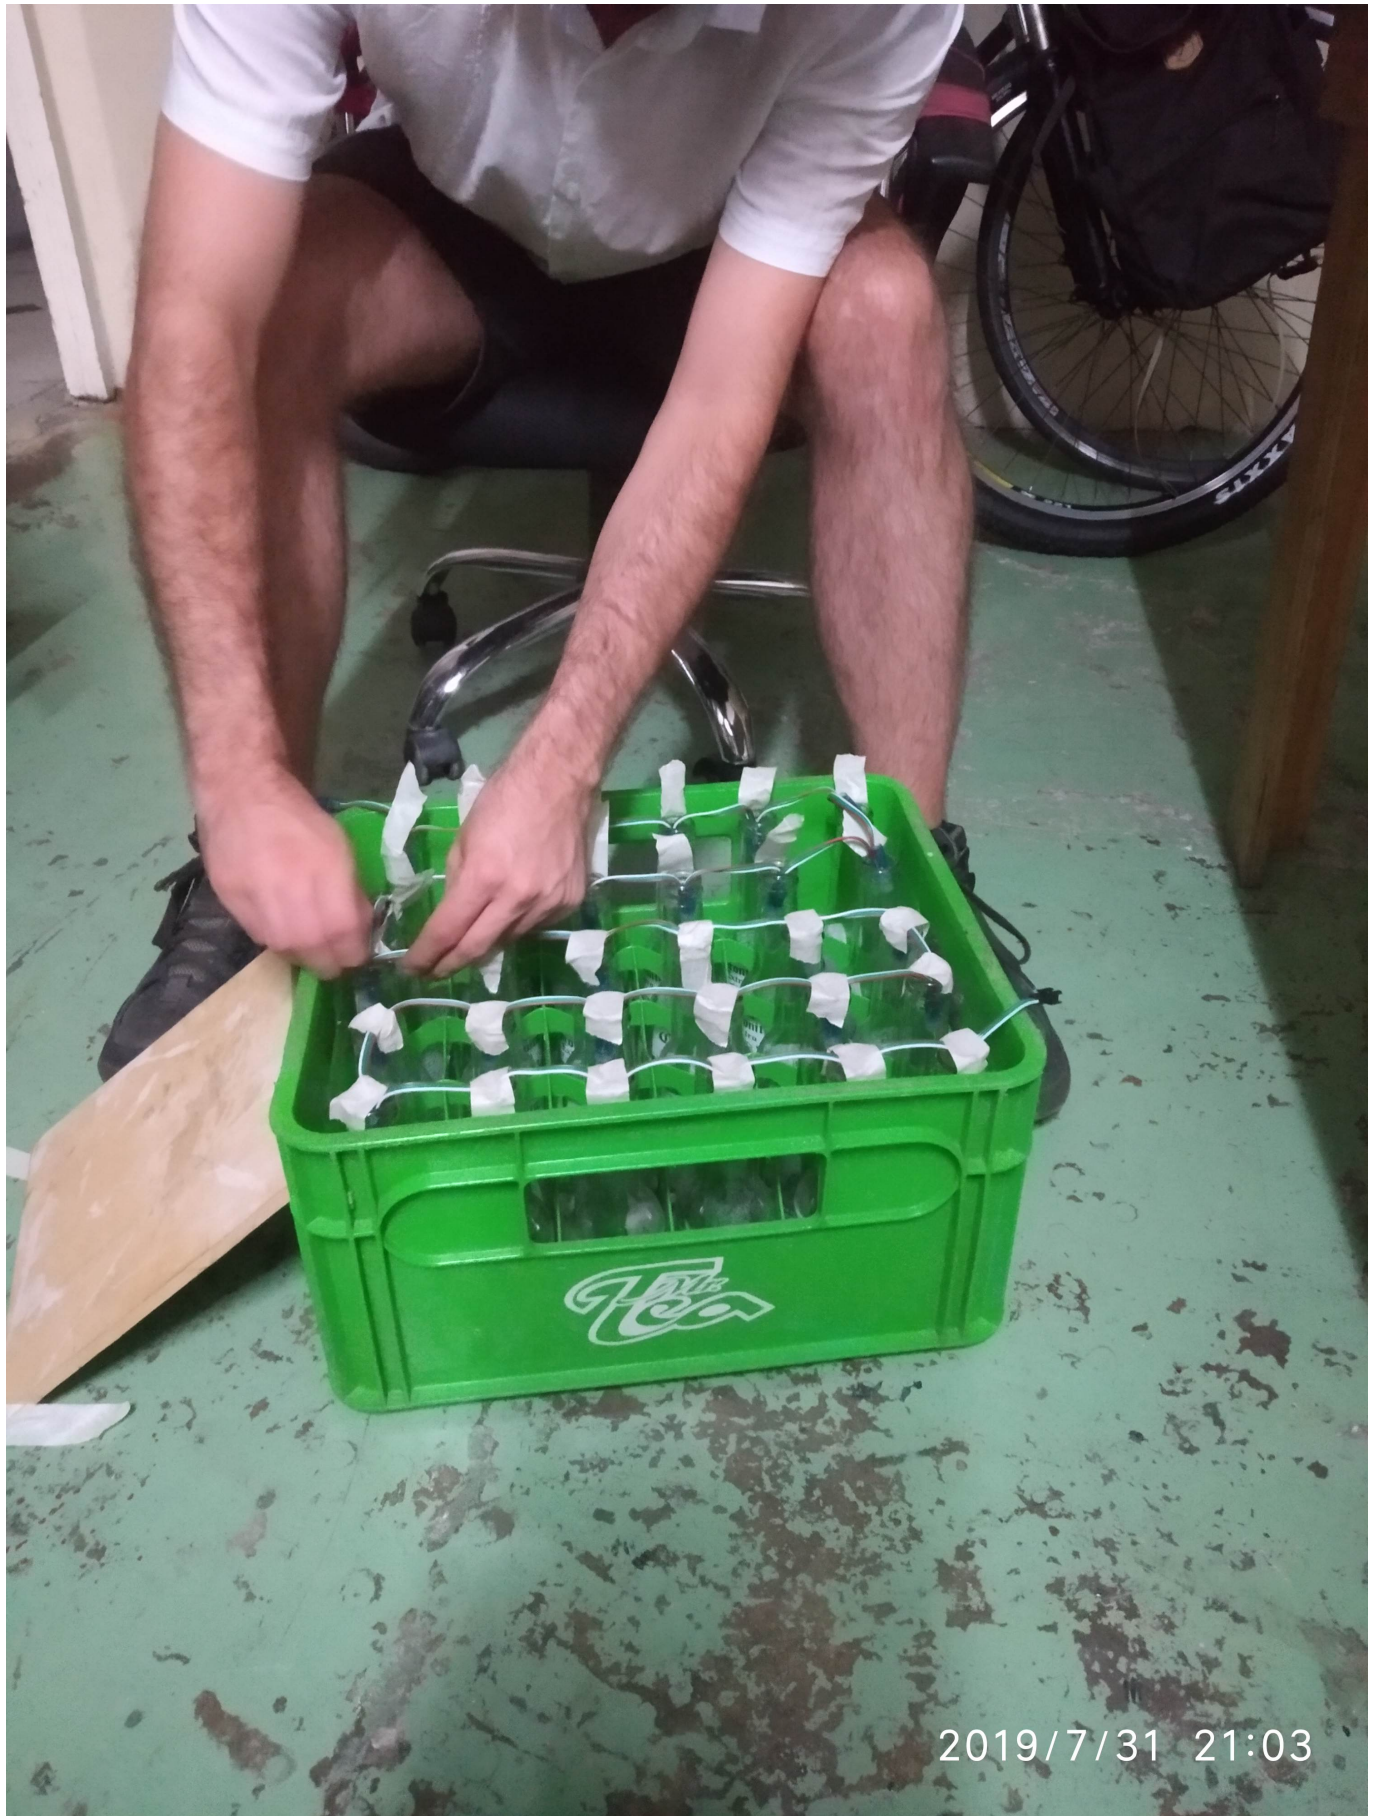

LEDciernaga

Les comparto este referente que encontré para la pantalla con las botellas de Corona, esta a diferencia de la otra que les habia mostrado(https://www.noisebridge.net/wiki/Flaschen_Taschen#Rough_Take-down_Procedure), no tiene un led por botella; las botellas están llenas con liquido transparente y hay unas matrices led por detrás

Los autores <http://zuloark.com/>

Primeros experimentos

[vid_20190731_212800.mp4](#)

[vid_20190731_214916.mp4](#)

From:
<https://wiki.unloquer.org/> -

Permanent link:
<https://wiki.unloquer.org/proyectos/ledciernaga>