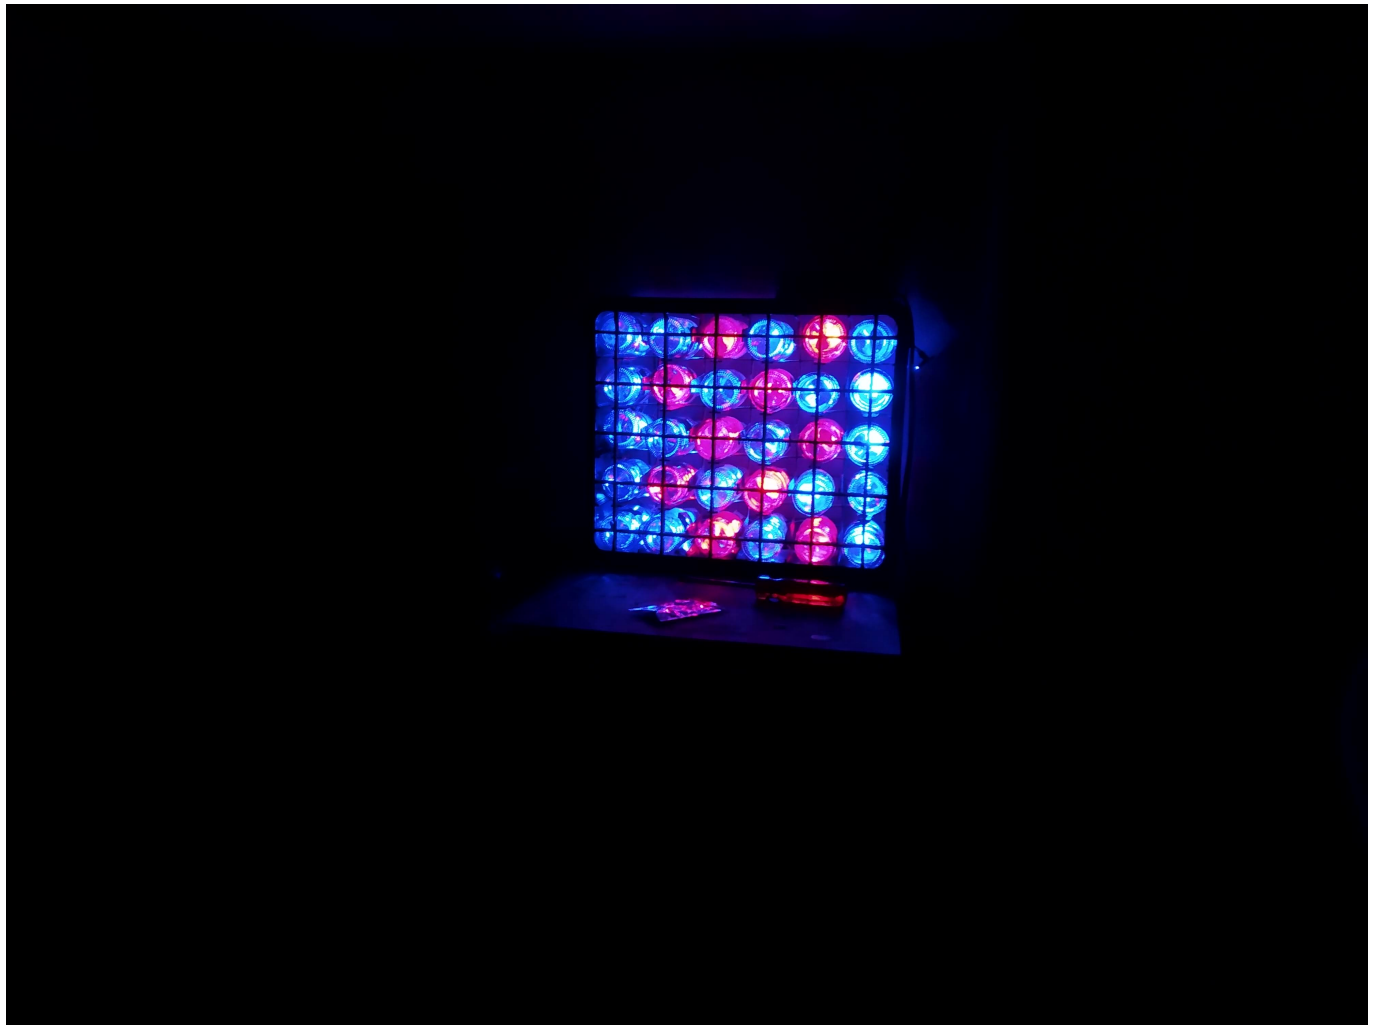

LEDciernaga

Les comparto este referente que encontré para la pantalla con las botellas de Corona, esta a diferencia de la otra que les habia mostrado(https://www.noisebridge.net/wiki/Flaschen_Taschen#Rough_Take-down_Procedure), no tiene un led por botella; las botellas están llenas con liquido transparente y hay unas matrices led por detrás

Los autores <http://zuloark.com/>

Primeros experimentos

[vid_20190731_212800.mp4](#)

[vid_20190731_214916.mp4](#)

From:
<https://wiki.unloquer.org/> -

Permanent link:
<https://wiki.unloquer.org/proyectos/ledciernaga>