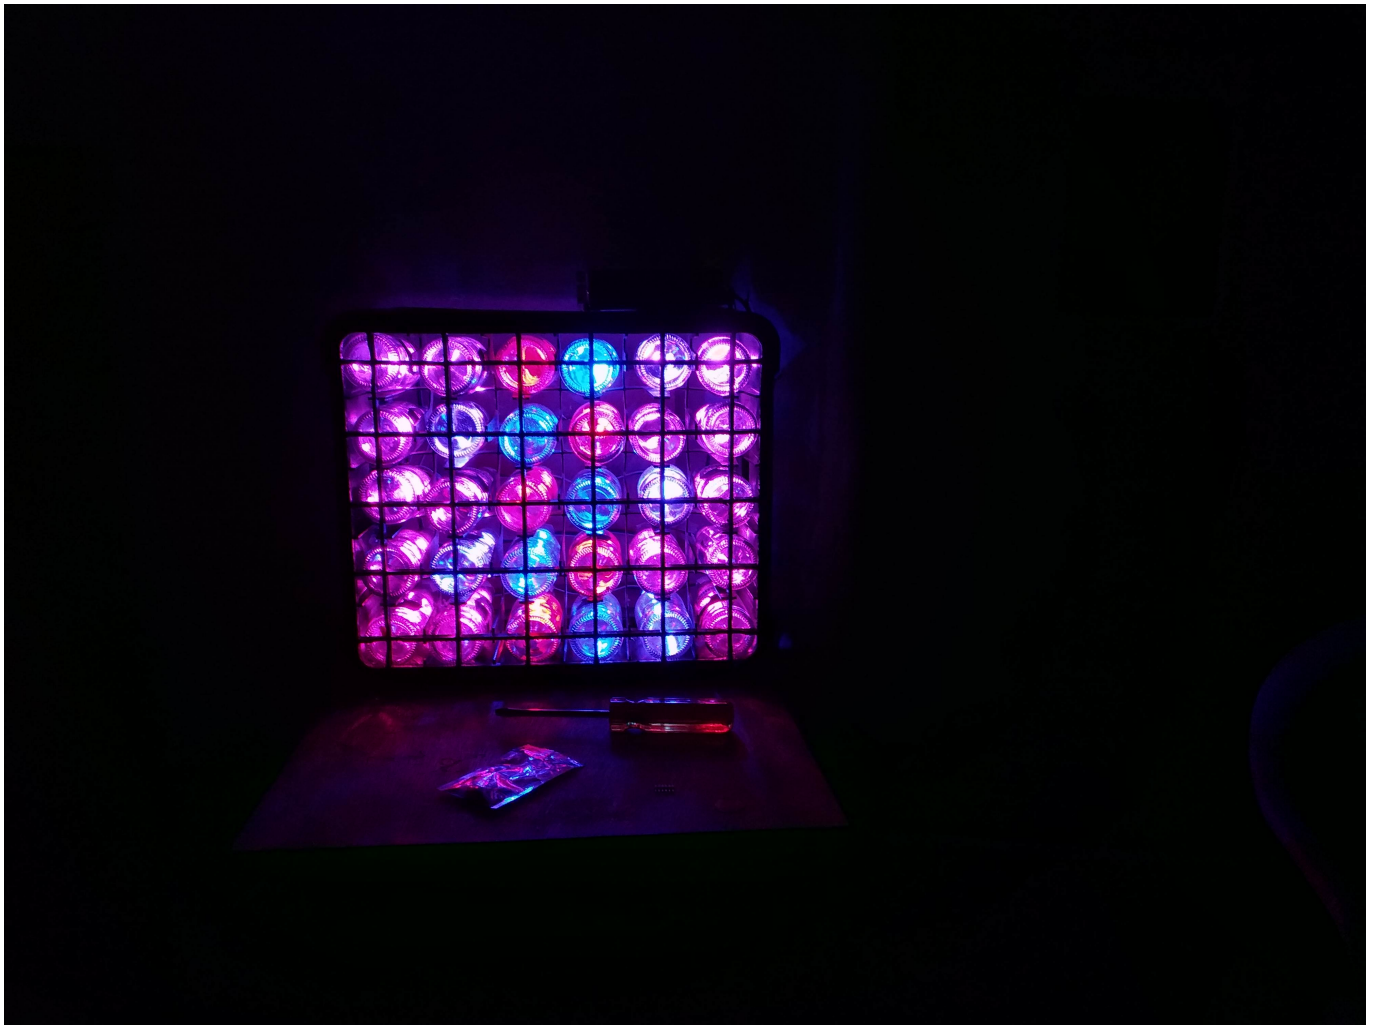

LEDciernaga

Les comparto este referente que encontré para la pantalla con las botellas de Corona, esta a diferencia de la otra que les habia mostrado(https://www.noisebridge.net/wiki/Flaschen_Taschen#Rough_Take-down_Procedure), no tiene un led por botella; las botellas están llenas con liquido transparente y hay unas matrices led por detrás

Los autores <http://zuloark.com/>

Primeros experimentos

[vid_20190731_212800.mp4](#)

[vid_20190731_214916.mp4](#)

From:
<https://wiki.unloquer.org/> -

Permanent link:
<https://wiki.unloquer.org/proyectos/ledciernaga?rev=1565109815>