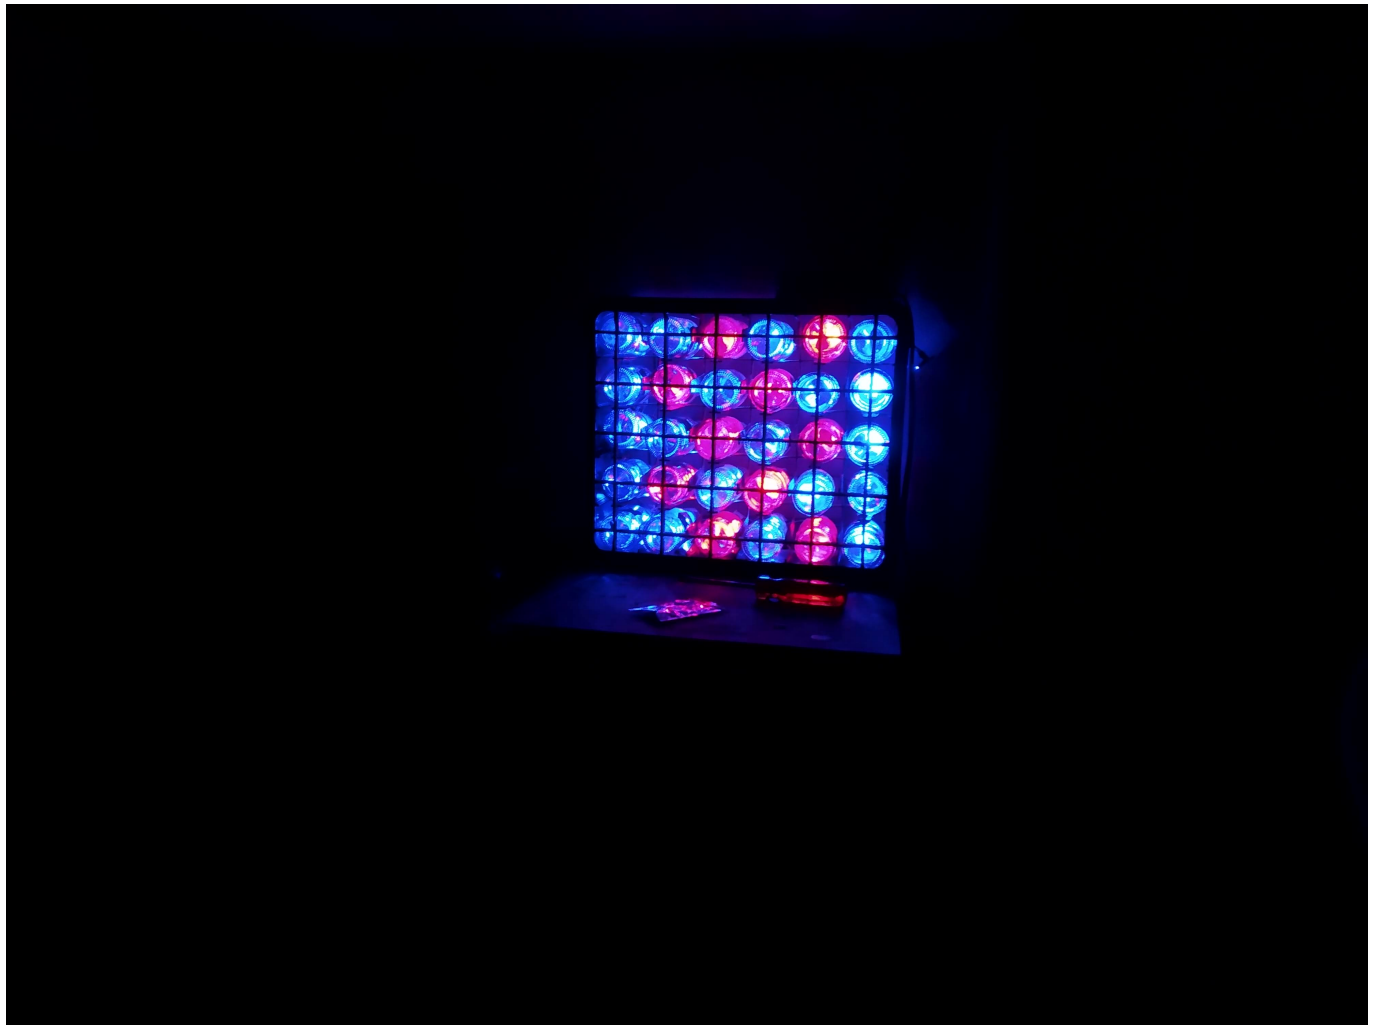

LEDciernaga

Les comparto este referente que encontré para la pantalla con las botellas de Corona, esta a diferencia de la otra que les habia mostrado(https://www.noisebridge.net/wiki/Flaschen_Taschen#Rough_Take-down_Procedure), no tiene un led por botella; las botellas están llenas con liquido transparente y hay unas matrices led por detrás

Los autores <http://zuloark.com/>

Primeros experimentos

[vid_20190731_212800.mp4](#)

[vid_20190731_214916.mp4](#)

From:
<https://wiki.unloquer.org/> -

Permanent link:
<https://wiki.unloquer.org/proyectos/ledciernaga?rev=1565109815>